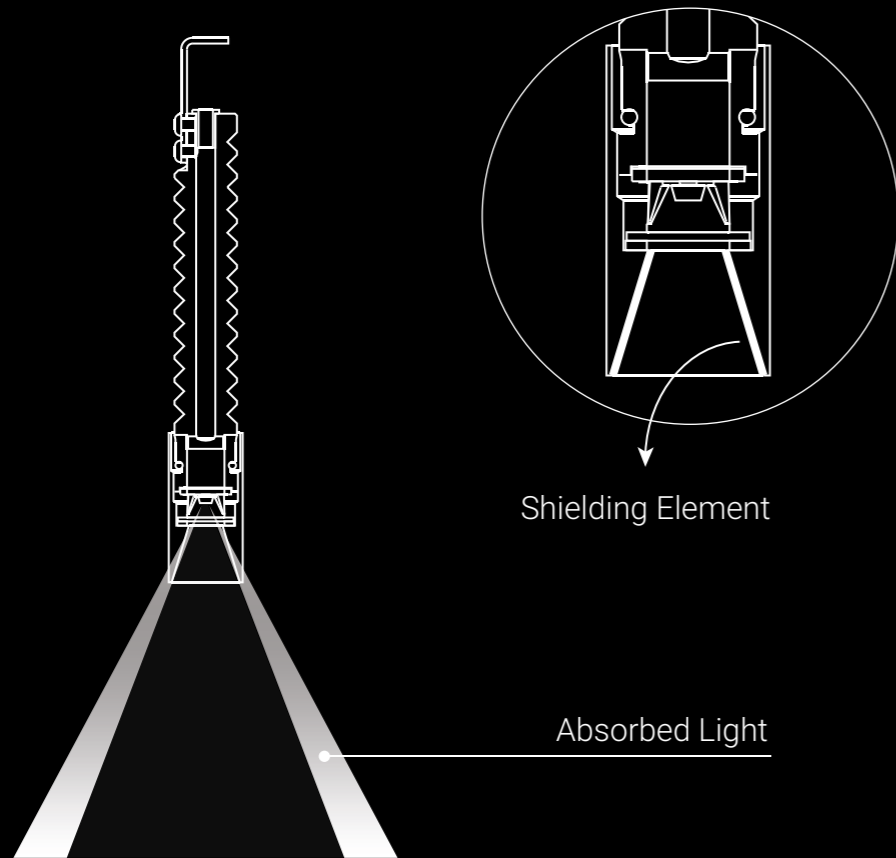

Nulla Extradark è la magia più grande. / Nulla Extradark is the greatest magic.

Il sistema **Extradark** è l'unione di un'ottica TIR in PMMA ottico a un elemento che schermata geometricamente l'angolo di visione del fascio luminoso ottenendo un'elevata uniformità di illuminamento e il pieno controllo dell'emissione. L'elemento ottico schermante, con finitura nero lucido, permette di controllare la riflessione speculare della luce e quindi di controllare in maniera perfetta l'indice di abbagliamento ( $UGR < 19$ ).