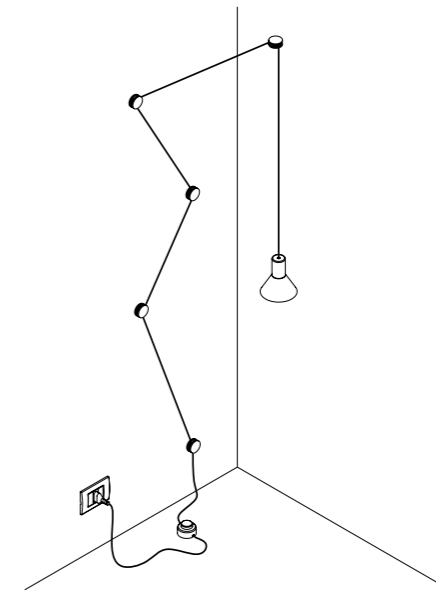

INSTALLAZIONE CON SPINA / POWER SUPPLY WITH PLUG INSTALLATION