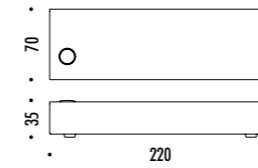

Compasso d'Oro ADI
Award 2014

DESIGN ENZO CALABRESE - DAVIDE GROPPI - 2011
LAMPADA DA TERRA - FIBRA DI VETRO - METALLO
FLOOR LAMP - FIBERGLASS - METAL

SAMPEI 290

CE IP20

DRIVER