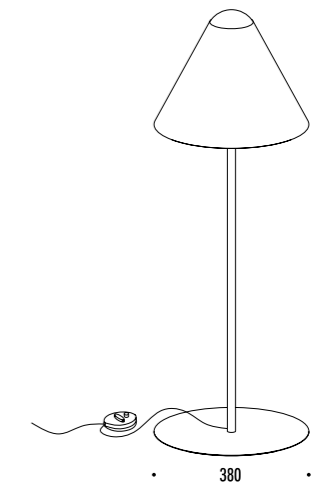

DESIGN OMAR CARRAGLIA - 2007
 LAMPADA DA TERRA - METACRILATO - METALLO
 FLOOR LAMP - METHACRYLATE - METAL

ABA 120

CE IP20 0.5 m

1A2770300.00.06	BIANCO OPACO / MATT WHITE	100-240 V - 50/60 Hz - MAX 10 W LED - E27 GLOBOLUX
		CAVO BIANCO - DIMMER
		LAMPADINA NON INCLUSA - VEDI PAG. 385
		WHITE CABLE - DIMMER
		BULB NOT INCLUDED - SEE PAGE 385