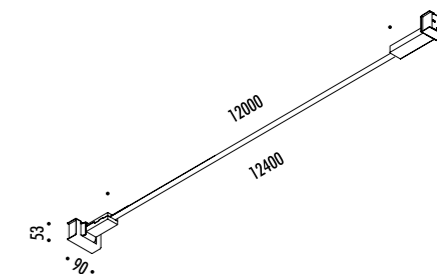

1A2260400.27.05	NERO OPACO / MATT BLACK - 2700K - DIM	INFINITO 12 - REMOTE KIT 48 V DC - 114 W LED 2700K - 13152 lm - CRI > 90 / 3000K - 13416 lm - CRI > 90 MODULO LED LUNGHEZZA 12 m - NASTRO IN ACCIAIO ARMONICO LARGHEZZA 19 mm SEZIONABILE OGNI 96,6 mm KIT DI ALIMENTAZIONE INDIPENDENTE INCLUSO INPUT 100-240 V - 50/60 Hz - VEDI PAG. 227 DIMMERABILE DALI - PUSH - 0/1-10 V - TRIAC/IGBT ACCESSORI OPZIONALI NON INCLUSI - VEDI PAG. 229 LED MODULE 12 m LONG - HARMONIC STEEL STRIP 19 mm WIDE CAN BE CUT EVERY 96,6 mm INCLUDES INDIPENDENT POWER SUPPLY KIT INPUT 100-240 V - 50/60 Hz - SEE PAGE 227 DALI - PUSH - 0/1-10 V - TRIAC/IGBT DIMMABLE OPTIONAL ACCESSORIES NOT INCLUDED - SEE PAGE 229
1A2260400.30.05	NERO OPACO / MATT BLACK - 3000K - DIM	

1A2260400.27.06	NERO OPACO / MATT BLACK - 2700K	INFINITO 12 - PLUG KIT 48 V DC - 114 W LED 2700K - 13152 lm - CRI > 90 / 3000K - 13416 lm - CRI > 90 MODULO LED LUNGHEZZA 12 m - NASTRO IN ACCIAIO ARMONICO LARGHEZZA 19 mm SEZIONABILE OGNI 96,6 mm KIT DI ALIMENTAZIONE INCLUSO INPUT 100-240 V - 50/60 Hz - VEDI PAG. 227 DIMMER ACCESSORI OPZIONALI NON INCLUSI - VEDI PAG. 229 LED MODULE 12 m LONG - HARMONIC STEEL STRIP 19 mm WIDE CAN BE CUT EVERY 96,6 mm INCLUDES POWER SUPPLY KIT INPUT 100-240 V - 50/60 Hz - SEE PAGE 227 DIMMER OPTIONAL ACCESSORIES NOT INCLUDED - SEE PAGE 229
1A2260400.30.06	NERO OPACO / MATT BLACK - 3000K