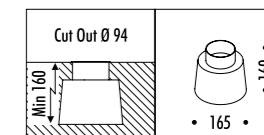

CE IP67

1A1571000.30.20	INOX / STAINLESS STEEL - 3000K - BEAM 15°	MAX 500 mA DC - 20 W LED - 2058 lm - CRI > 90 KIT INSTALLAZIONE OBBLIGATORIO NON INCLUSO CONNETTORE DRIVER IP68 INCLUSO - DRIVER NON INCLUSO
1A1581000.30.20	INOX / STAINLESS STEEL - 3000K - BEAM 23°	COMPULSORY INSTALLATION KIT NOT INCLUDED DRIVER CONNECTOR IP68 INCLUDED - DRIVER NOT INCLUDED

KIT INSTALLAZIONE OBBLIGATORI / COMPULSORY INSTALLATION KITS

1A1590000.00.00	STANDARD	CASSAFORMA INSTALLAZIONE / INSTALLATION BOX DIMENSIONI TAGLIO Ø 94 mm - SPAZIO MINIMO PER INCASSO 160 mm CUT-OUT Ø 94 mm - MINIMUM SPACE FOR MOUNTING 160 mm

1Z0241170	STANDARD	DRIVER INPUT (110-127 V) 220-240 V - 50/60 Hz - OUTPUT 500 mA DC - (15 W) 24 W - IP68 NOT DIMMABLE

ACCESSORI OPZIONALI / OPTIONAL ACCESSORIES

1A1660000.00.00	STANDARD	CONNETTORE DRIVER IP68 - 1 PEZZO DRIVER CONNECTOR IP68 - 1 PIECE