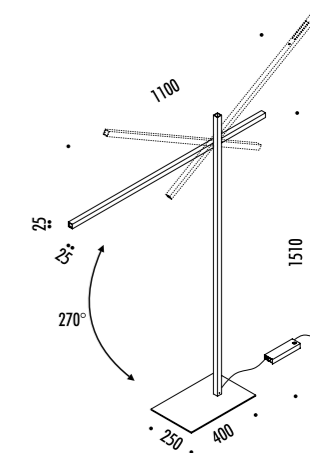

1A2510400.27.06	NERO OPACO / MATT BLACK - 2700K	110-240 V - 50/60 Hz - 15,5 W LED - UGR < 19
1A2510400.30.06	NERO OPACO / MATT BLACK - 3000K	2700K - 765 lm - CRI > 90 / 3000K - 823 lm - CRI > 90
1A2511800.27.06	ORO OPACO / MATT GOLD - 2700K	CAVO NERO - ORIENTABILE
1A2511800.30.06	ORO OPACO / MATT GOLD - 3000K	ALIMENTAZIONE CON SPINA - DIMMER
		BLACK CABLE - ADJUSTABLE
		POWER SUPPLY WITH PLUG - DIMMER