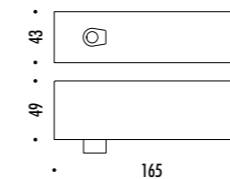

CE IP20

CEILING ROSE

1A2910300.30.01	BIANCO OPACO / MATT WHITE - 3000K - DALI	110-240 V - 50/60 Hz - 39 W LED - UGR < 19 - 4292 lm - CRI > 80
		ROSONE BIANCO - CAVO BIANCO - CAVI DI SOSPENSIONE IN ACCIAIO INOX 304
		ACCESSORI OPZIONALI KIT SOSPENSIONE - VEDI PAG. 129
		WHITE CEILING ROSE - WHITE CABLE - 304 STAINLESS STEEL SUSPENSION CABLES
		OPTIONAL ACCESSORIES SUSPENSION KIT - SEE PAGE 129