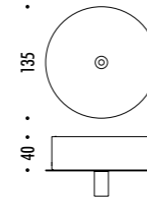

DESIGN MASSIMILIANO ALAJMO - RAFFAELE ALAJMO - 2010
LAMPADA A SOSPENSIONE - METALLO
SUSPENSION LAMP - METAL

CE IP20 0.5 m

OVONELPIATTO

CEILING ROSE