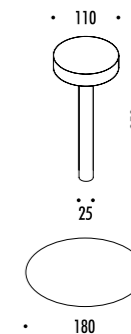

DESIGN DAVIDE GROPPI - 2017
LAMPADA DA TAVOLO - METACRILATO - METALLO
TABLE LAMP - METHACRYLATE - METAL

TaTeTeT Flûte

CE IP20

1A2360300.27.00	BIANCO OPACO / MATT WHITE - 2700K - ON/OFF	2 W LED 2700K - 167 lm - CRI > 90 / 3000K - 180 lm - CRI > 90
1A2360300.30.00	BIANCO OPACO / MATT WHITE - 3000K - ON/OFF	STELO TRASPARENTE - BASE E STELO A FISSAGGIO MAGNETICO BATTERIA RICARICABILE 3,7 V DC - Li-Poly 4800 mAh - USB-C - AUTONOMIA BATTERIA NOVE ORE CAVO USB INCLUSO - CARICABATTERIE / ALIMENTATORE NON INCLUSO ACCESSORIO OPZIONALE TAVOLINO - VEDI PAG. 15 MINIMO 3 PEZZI
		TRANSPARENT STEM - MAGNETIC FIXING BASE AND STEM RECHARGEABLE BATTERY 3,7 V DC - Li-Poly 4800 mAh - USB-C - BATTERY LIFE NINE HOURS USB CABLE INCLUDED - CHARGER / POWER SUPPLY NOT INCLUDED TABLE OPTIONAL ACCESSORY - SEE PAGE 15 MINIMUM 3 PIECES