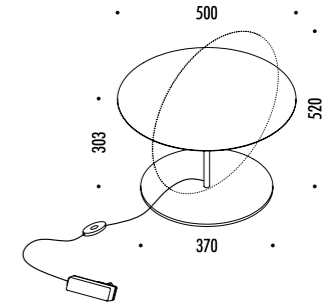

DESIGN DAVIDE GROPPI - 2018
 LAMPADA DA TAVOLO - METACRILATO - METALLO - OTTONE - SPECCHIO
 TABLE LAMP - METHACRYLATE - METAL - BRASS - MIRROR

CALVINO

CE  IP20

1A2710000.27.06	STANDARD - 2700K	24 V DC - 18 W LED 2700K - 1275 lm - CRI > 90 / 3000K - 1372 lm - CRI > 90
1A2710000.30.06	STANDARD - 3000K	DISCO A SPECCHIO CON RETRO BLU - STELO IN OTTONE - BASE NERA - CAVO NERO - ORIENTABILE DRIVER INDIPENDENTE INCLUSO INPUT 110-240 V - 50/60 Hz - DIMMER
		MIRROR PLATE WITH BLUE BACK SIDE - BRASS STEM - BLACK BASE - BLACK CABLE - ADJUSTABLE INCLUDES INDIPENDENT DRIVER INPUT 110-240 V - 50/60 Hz - DIMMER