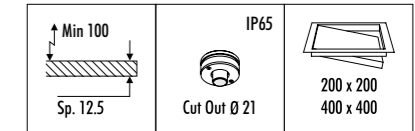

DESIGN DAVIDE GROPPI - 2010
LAMPADA DA INCASSO DA SOFFITTO - METALLO
RECESSED CEILING LAMP - METAL

NULLA

CE IP20/IP65