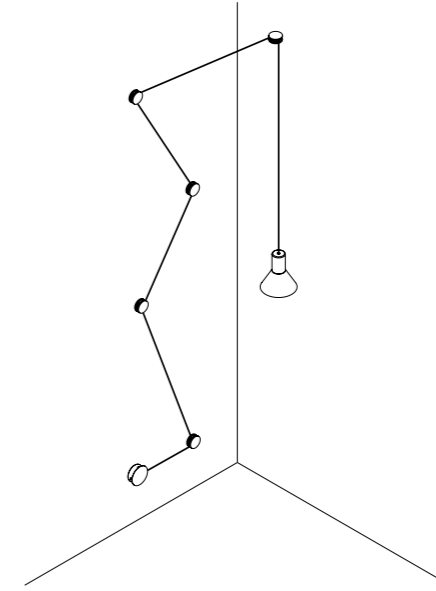

INSTALLAZIONE CON ROSONE DA PARETE E SOFFITTO / WALL AND CEILING ROSE INSTALLATION