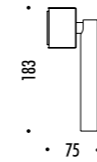

ENDLESS SYSTEM VERSION AVAILABLE SEE PAGE 263-265

CE IP20

1A2280300.27.01	BIANCO OPACO / MATT WHITE - 2700K - DALI	110-240 V - 50/60 Hz - 8 W LED 2700K - 327 lm - CRI > 90 / 3000K - 352 lm - CRI > 90 ORIENTABILE ADJUSTABLE
1A2280300.30.01	BIANCO OPACO / MATT WHITE - 3000K - DALI	
1A2280400.27.01	NERO OPACO / MATT BLACK - 2700K - DALI	
1A2280400.30.01	NERO OPACO / MATT BLACK - 3000K - DALI	
1A2280300.27.04	BIANCO OPACO / MATT WHITE - 2700K - PUSH	110-240 V - 50/60 Hz - 8 W LED 2700K - 327 lm - CRI > 90 / 3000K - 352 lm - CRI > 90 ORIENTABILE ADJUSTABLE
1A2280300.30.04	BIANCO OPACO / MATT WHITE - 3000K - PUSH	
1A2280400.27.04	NERO OPACO / MATT BLACK - 2700K - PUSH	
1A2280400.30.04	NERO OPACO / MATT BLACK - 3000K - PUSH