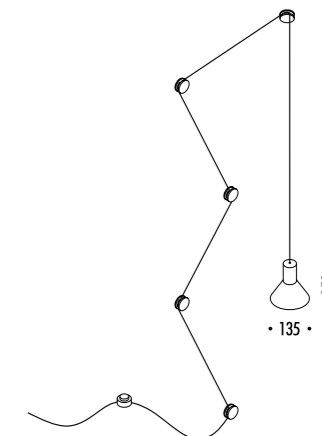

CE IP20

CLAMP

CEILING ROSE

1A0160300.00.00	BIANCO OPACO / MATT WHITE - ON/OFF	100-240 V - 50/60 Hz - MAX 15 W LED - E27 CAVO BIANCO - ALIMENTAZIONE CON SPINA 5 BLOCCACAVO INCLUSI - LAMPADINA NON INCLUSA - VEDI PAG. 385 WHITE CABLE - POWER SUPPLY WITH PLUG 5 CLAMPS INCLUDED - BULB NOT INCLUDED - SEE PAGE 385
1A0160400.00.00	NERO OPACO / MATT BLACK - ON/OFF	100-240 V - 50/60 Hz - MAX 15 W LED - E27 CAVO NERO - ALIMENTAZIONE CON SPINA 5 BLOCCACAVO INCLUSI - LAMPADINA NON INCLUSA - VEDI PAG. 385 BLACK CABLE - POWER SUPPLY WITH PLUG 5 CLAMPS INCLUDED - BULB NOT INCLUDED - SEE PAGE 385

ACCESSORI OPZIONALI / OPTIONAL ACCESSORIES

1A3440300.00.00	BIANCO OPACO / MATT WHITE	ROSONE DA PARETE E SOFFITTO / WALL AND CEILING ROSE
1A3440400.00.00	NERO OPACO / MATT BLACK	
1A3270300.00.00	BIANCO OPACO / MATT WHITE	BLOCCACAVO / CLAMP
1A3270400.00.00	NERO OPACO / MATT BLACK