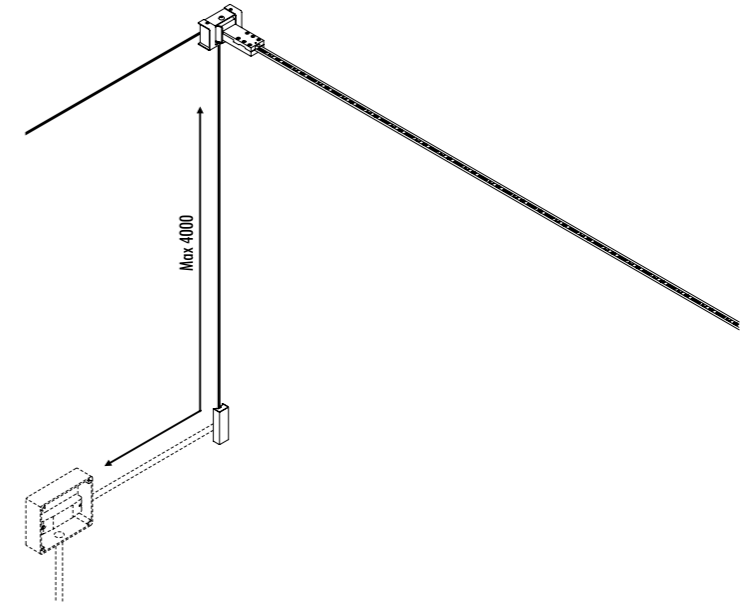

INSTALLAZIONE CON ENDLESS E KIT DI ALIMENTAZIONE REMOTO / INSTALLATION WITH ENDLESS AND REMOTE POWER SUPPLY KIT

INSTALLAZIONE CON ENDLESS E KIT DI ALIMENTAZIONE CON SPINA / INSTALLATION WITH ENDLESS AND POWER SUPPLY KIT WITH PLUG