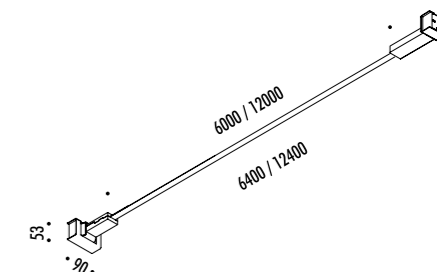

CE IP20

1A2250400.27.40	NERO OPACO / MATT BLACK - 2700K - ENDLESS	INFINITO 6 ENDLESS 48 V DC - 57 W LED 2700K - 6576 lm - CRI>90 / 3000K - 6708 lm - CRI>90 MODULO LED LUNGHEZZA 6 m - NASTRO IN ACCIAIO ARMONICO LARGHEZZA 19 mm SEZIONABILE OGNI 96,6 mm KIT DI ALIMENTAZIONE OBBLIGATORIO ENDLESS NON INCLUSO - VEDI PAG. 253-257 ACCESSORI OPZIONALI NON INCLUSI - VEDI PAG. 229 LED MODULE 6 m LONG - HARMONIC STEEL STRIP 19 mm WIDE CAN BE CUT EVERY 96,6 mm COMPULSORY ENDLESS POWER SUPPLY KIT NOT INCLUDED - SEE PAGE 253-257 OPTIONAL ACCESSORIES NOT INCLUDED - SEE PAGE 229
1A2250400.30.40	NERO OPACO / MATT BLACK - 3000K - ENDLESS	
1A2260400.27.40	NERO OPACO / MATT BLACK - 2700K - ENDLESS	INFINITO 12 ENDLESS 48 V DC - 114 W LED 2700K - 13152 lm - CRI>90 / 3000K - 13416 lm - CRI>90 MODULO LED LUNGHEZZA 12 m - NASTRO IN ACCIAIO ARMONICO LARGHEZZA 19 mm SEZIONABILE OGNI 96,6 mm KIT DI ALIMENTAZIONE OBBLIGATORIO ENDLESS NON INCLUSO - VEDI PAG. 253-257 ACCESSORI OPZIONALI NON INCLUSI - VEDI PAG. 229 LED MODULE 12 m LONG - HARMONIC STEEL STRIP 19 mm WIDE CAN BE CUT EVERY 96,6 mm COMPULSORY ENDLESS POWER SUPPLY KIT NOT INCLUDED - SEE PAGE 253-257 OPTIONAL ACCESSORIES NOT INCLUDED - SEE PAGE 229
1A2260400.30.40	NERO OPACO / MATT BLACK - 3000K - ENDLESS	