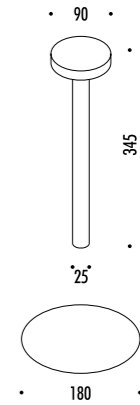

CE  IP20

1A0310300.27.00	BIANCO OPACO / MATT WHITE - 2700K - ON/OFF	2 W LED
1A0310300.30.00	BIANCO OPACO / MATT WHITE - 3000K - ON/OFF	2700K - 165 lm - CRI > 90 / 3000K - 178 lm - CRI > 90
1A0310400.27.00	NERO OPACO / MATT BLACK - 2700K - ON/OFF	BASE A FISSAGGIO MAGNETICO
1A0310400.30.00	NERO OPACO / MATT BLACK - 3000K - ON/OFF	BATTERIA RICARICABILE 4,8 V DC - NiMH 4300 mAh - ON/OFF TOUCH - AUTONOMIA BATTERIA DODICI ORE
1A0311800.27.00	ORO OPACO / MATT GOLD - 2700K - ON/OFF	CARICABATTERIE INCLUSO INPUT 110-240 V - 50/60 Hz
1A0311800.30.00	ORO OPACO / MATT GOLD - 3000K - ON/OFF	ACCESSORIO OPZIONALE TAVOLINO - VEDI PAG. 15
		MINIMO 3 PEZZI PER FINITURA
		MAGNETIC FIXING BASE
		RECHARGEABLE BATTERY 4,8 V DC - NiMH 4300 mAh - ON/OFF TOUCH - BATTERY LIFE TWELVE HOURS
		INCLUDES CHARGER INPUT 110-240 V - 50/60 Hz
		TABLE OPTIONAL ACCESSORY - SEE PAGE 15
		MINIMUM 3 PIECES PER FINISH