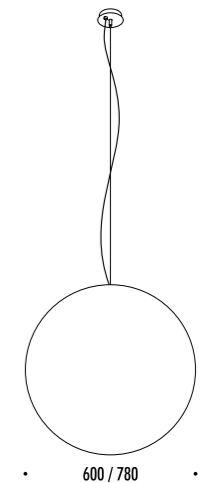

CEILING ROSE

1A2820000.00.00	STANDARD - ON/OFF	MOON 60 100-240 V - 50/60 Hz - MAX 15 W LED - E27 PARALUME CON TEXTURE IN CARTA GIAPPONESE ROSONE BIANCO - CAVO BIANCO - CAVO DI SOSPENSIONE IN ACCIAIO INOX 304 ACCESSORI OPZIONALI KIT SOSPENSIONE - VEDI PAG. 129 LAMPADINA NON INCLUSA - VEDI PAG. 385 SHADE WITH JAPANESE PAPER TEXTURE WHITE CEILING ROSE - WHITE CABLE - 304 STAINLESS STEEL SUSPENSION CABLE OPTIONAL ACCESSORIES SUSPENSION KIT - SEE PAGE 129 BULB NOT INCLUDED - SEE PAGE 385
1A2840000.00.00	STANDARD - ON/OFF	MOON 80 100-240 V - 50/60 Hz - MAX 15 W LED - E27 PARALUME CON TEXTURE IN CARTA GIAPPONESE ROSONE BIANCO - CAVO BIANCO - CAVO DI SOSPENSIONE IN ACCIAIO INOX 304 ACCESSORI OPZIONALI KIT SOSPENSIONE - VEDI PAG. 129 LAMPADINA NON INCLUSA - VEDI PAG. 385 SHADE WITH JAPANESE PAPER TEXTURE WHITE CEILING ROSE - WHITE CABLE - 304 STAINLESS STEEL SUSPENSION CABLE OPTIONAL ACCESSORIES SUSPENSION KIT - SEE PAGE 129 BULB NOT INCLUDED - SEE PAGE 385