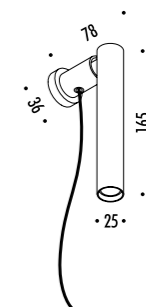

1A3680300.27.20	BIANCO OPACO / MATT WHITE - 2700K	MAX 500 mA DC - 5,6 W LED 2700K - 327 lm - CRI > 90 / 3000K - 352 lm - CRI > 90
1A3680300.30.20	BIANCO OPACO / MATT WHITE - 3000K	BASE A FISSAGGIO MAGNETICO - CAVO BIANCO 3 m - ORIENTABILE KIT INSTALLAZIONE OBBLIGATORIO NON INCLUSO MAGNETIC FIXING BASE - WHITE CABLE 3 m - ADJUSTABLE COMPULSORY INSTALLATION KIT NOT INCLUDED
1A3680400.27.20	NERO OPACO / MATT BLACK - 2700K	MAX 500 mA DC - 5,6 W LED 2700K - 327 lm - CRI > 90 / 3000K - 352 lm - CRI > 90
1A3680400.30.20	NERO OPACO / MATT BLACK - 3000K	BASE A FISSAGGIO MAGNETICO - CAVO NERO 3 m - ORIENTABILE KIT INSTALLAZIONE OBBLIGATORIO NON INCLUSO MAGNETIC FIXING BASE - BLACK CABLE 3 m - ADJUSTABLE COMPULSORY INSTALLATION KIT NOT INCLUDED

KIT INSTALLAZIONE OBBLIGATORI / COMPULSORY INSTALLATION KIT

1A3180300.00.06	BIANCO OPACO / MATT WHITE	KIT DI ALIMENTAZIONE CON SPINA / POWER SUPPLY KIT WITH PLUG INPUT 100-240 V - 50/60 Hz - OUTPUT 350 mA DC - 15 W - IP20 DIMMER
1A3180400.00.06	NERO OPACO / MATT BLACK	
1Z0240870.500	STANDARD	DRIVER INPUT (110-127 V) 220-240 V - 50/60 Hz - OUTPUT 500 mA DC - (15 W) 20 W - IP20 PUSH - 1-10 V DIMMABLE