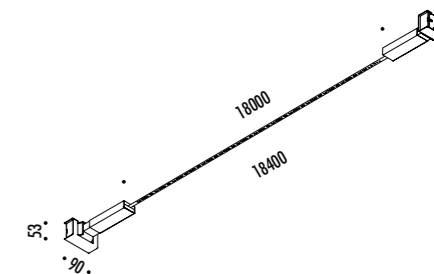

1A2900400.27.05	NERO OPACO / MATT BLACK - 2700K - DIM	FLASH 18 - REMOTE KIT 48 V DC - 171 W LED
1A2900400.30.05	NERO OPACO / MATT BLACK - 3000K - DIM	2700K - 19728 lm - CRI > 90 / 3000K - 20124 lm - CRI > 90
		MODULO LED LUNGHEZZA 18 m - NASTRO IN ACCIAIO ARMONICO LARGHEZZA 10 mm
		SEZIONABILE OGNI 96,6 mm - LUNGHEZZA DISPONIBILE SU RICHIESTA 24 m
		KIT DI ALIMENTAZIONE INDIPENDENTE INCLUSO INPUT 100-240 V - 50/60 Hz - VEDI PAG. 227
		DIMMERABILE DALI - PUSH - 0/1-10 V - TRIAC/IGBT
		ACCESSORI OPZIONALI NON INCLUSI - VEDI PAG. 229
		LED MODULE 18 m LONG - HARMONIC STEEL STRIP 10 mm WIDE
		CAN BE CUT EVERY 96,6 mm - LENGTH AVAILABLE ON REQUEST 24 m
		INCLUDES INDIPENDENT POWER SUPPLY KIT INPUT 100-240 V - 50/60 Hz - SEE PAGE 227
		DALI - PUSH - 0/1-10 V - TRIAC/IGBT DIMMABLE
		OPTIONAL ACCESSORIES NOT INCLUDED - SEE PAGE 229