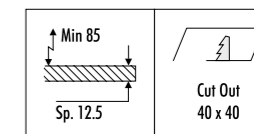

1A3700300.00.00	BIANCO OPACO / MATT WHITE - ON/OFF	100-240 V - 50/60 Hz - MAX 10 W LED - GU10 DIMENSIONI TAGLIO CARTONGESSO 40 x 40 mm - SPAZIO MINIMO PER INCASSO 85 mm ORIENTABILE LAMPADINA NON INCLUSA - VEDI PAG. 385-387 ACCESSORI OPZIONALI LAMPADINA - VEDI PAG. 387 PLASTERBOARD CUT-OUT 40 x 40 mm - MINIMUM SPACE FOR MOUNTING 85 mm ADJUSTABLE BULB NOT INCLUDED - SEE PAGE 385-387 OPTIONAL BULB ACCESSORIES - SEE PAGE 387
1A3700400.00.00	NERO OPACO / MATT BLACK - ON/OFF