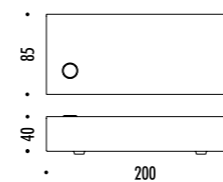

CE IP20

DRIVER

1A2750300.27.06	BIANCO OPACO / MATT WHITE - 2700K	110-240 V - 50/60 Hz - 33 W LED
1A2750300.30.06	BIANCO OPACO / MATT WHITE - 3000K	2700K - 2771 lm - CRI > 90 / 3000K - 2884 lm - CRI > 90
		CAVO BIANCO - DIMMER
		WHITE CABLE - DIMMER
1A2750400.27.06	NERO OPACO / MATT BLACK - 2700K	110-240 V - 50/60 Hz - 33 W LED
1A2750400.30.06	NERO OPACO / MATT BLACK - 3000K	2700K - 2771 lm - CRI > 90 / 3000K - 2884 lm - CRI > 90
		CAVO NERO - DIMMER
		BLACK CABLE - DIMMER