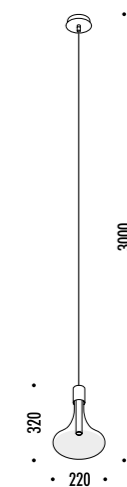

1A2980300.27.40	BIANCO OPACO / MATT WHITE - 2700K - ENDLESS	48 V DC - 5,5 W LED 2700K - 264 lm - CRI > 90 / 3000K - 284 lm - CRI > 90
1A2980300.30.40	BIANCO OPACO / MATT WHITE - 3000K - ENDLESS	ROSONE BIANCO - CAVO BIANCO KIT DI ALIMENTAZIONE OBBLIGATORIO ENDLESS NON INCLUSO - VEDI PAG. 253-257 WHITE CEILING ROSE - WHITE CABLE COMPULSORY ENDLESS POWER SUPPLY KIT NOT INCLUDED - SEE PAGE 253-257
1A2980800.27.40	OTTONE SPAZZOLATO / BRUSHED BRASS - 2700K - ENDLESS	48 V DC - 5,5 W LED 2700K - 264 lm - CRI > 90 / 3000K - 284 lm - CRI > 90
1A2980800.30.40	OTTONE SPAZZOLATO / BRUSHED BRASS - 3000K - ENDLESS	ROSONE NERO - CAVO NERO KIT DI ALIMENTAZIONE OBBLIGATORIO ENDLESS NON INCLUSO - VEDI PAG. 253-257 BLACK CEILING ROSE - BLACK CABLE COMPULSORY ENDLESS POWER SUPPLY KIT NOT INCLUDED - SEE PAGE 253-257