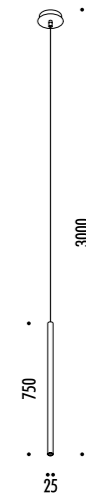

CEILING ROSE

1A2960300.27.40	BIANCO OPACO / MATT WHITE - 2700K - ENDLESS	48 V DC - 5,5 W LED
1A2960300.30.40	BIANCO OPACO / MATT WHITE - 3000K - ENDLESS	2700K - 290 lm - CRI > 90 / 3000K - 310 lm - CRI > 90
1A2960400.27.40	NERO OPACO / MATT BLACK - 2700K - ENDLESS	ROSONE BIANCO - CAVO BIANCO
1A2960400.30.40	NERO OPACO / MATT BLACK - 3000K - ENDLESS	KIT DI ALIMENTAZIONE OBBLIGATORIO ENDLESS NON INCLUSO - VEDI PAG. 253-257
		WHITE CEILING ROSE - WHITE CABLE
		COMPULSORY ENDLESS POWER SUPPLY KIT NOT INCLUDED - SEE PAGE 253-257
1A2960800.27.40	OTTONE SPAZZOLATO / BRUSHED BRASS - 2700K - ENDLESS	48 V DC - 5,5 W LED
1A2960800.30.40	OTTONE SPAZZOLATO / BRUSHED BRASS - 3000K - ENDLESS	2700K - 290 lm - CRI > 90 / 3000K - 310 lm - CRI > 90
1A2962600.27.40	NERO OPACO TOTALE / MATT TOTAL BLACK - 2700K - ENDLESS	ROSONE NERO - CAVO NERO
1A2962600.30.40	NERO OPACO TOTALE / MATT TOTAL BLACK - 3000K - ENDLESS	KIT DI ALIMENTAZIONE OBBLIGATORIO ENDLESS NON INCLUSO - VEDI PAG. 253-257
		BLACK CEILING ROSE - BLACK CABLE
		COMPULSORY ENDLESS POWER SUPPLY KIT NOT INCLUDED - SEE PAGE 253-257