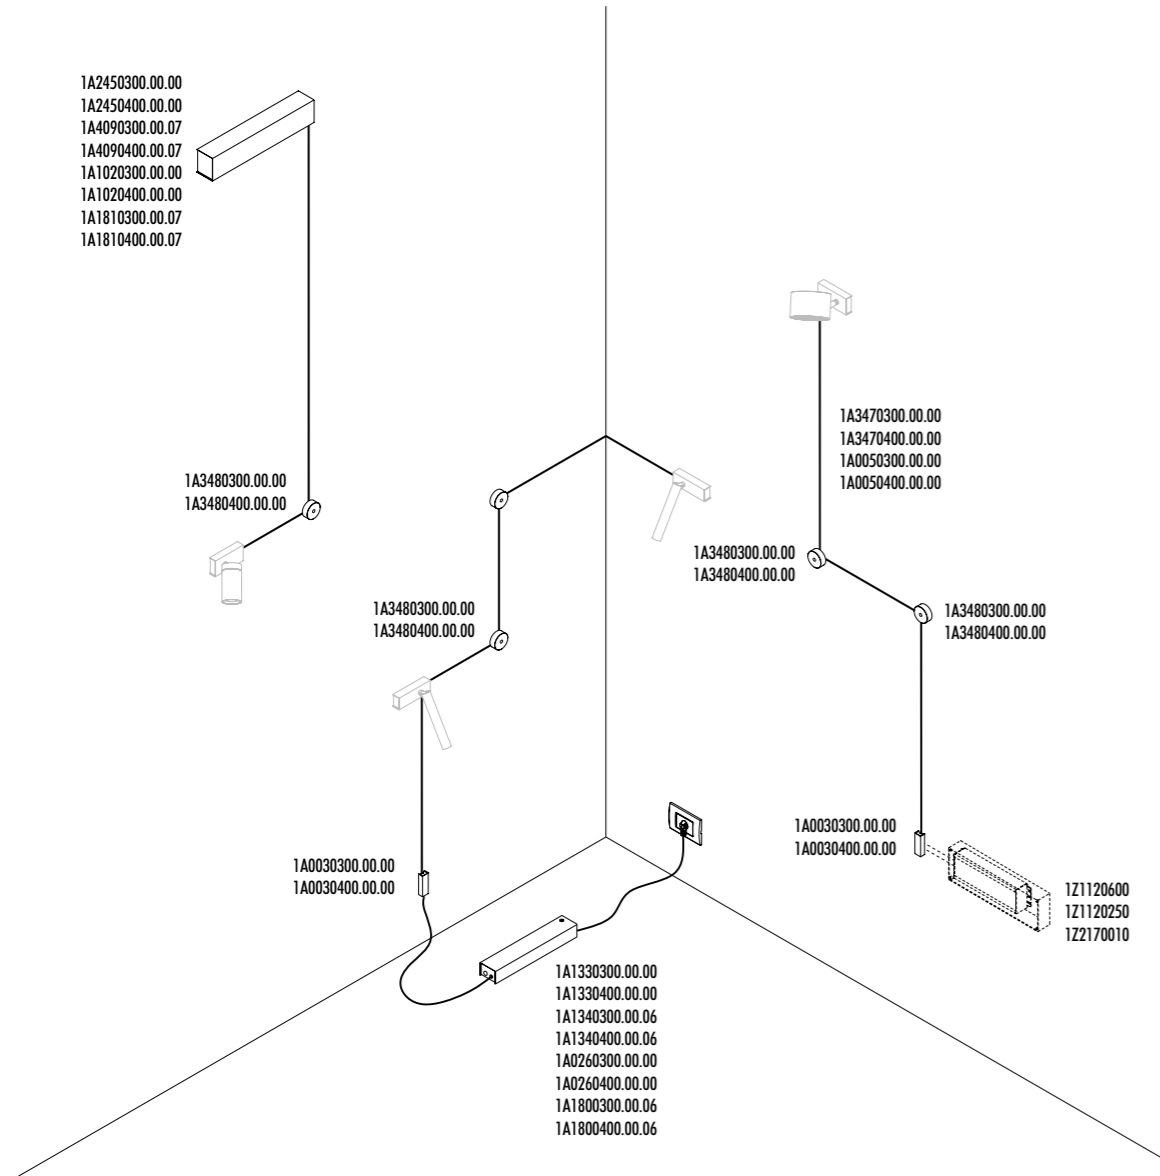

CE IP20

1A3470300.00.00	BIANCO OPACO / MATT WHITE - 5 m	ENDLESS - MAX 150 W - MAX 48 V DC - MAX 4 A	
1A3470400.00.00	NERO OPACO / MATT BLACK - 5 m		
1A0050300.00.00	BIANCO OPACO / MATT WHITE - 10 m		
1A0050400.00.00	NERO OPACO / MATT BLACK - 10 m		

1A0370000.00.00	STANDARD	KIT FISSAGGIO PARETI RUVIDE / FIXING ROUGH WALLS KIT 2,5 m	

1A3480300.00.00	BIANCO OPACO / MATT WHITE	BOX MORSETTI CON 2 MORSETTI INCLUSI / TERMINAL BOX WITH 2 TERMINALS INCLUDED	
1A3480400.00.00	NERO OPACO / MATT BLACK		

1A0030300.00.00	BIANCO OPACO / MATT WHITE	BASE ALIMENTAZIONE / POWER BASE	
1A0030400.00.00	NERO OPACO / MATT BLACK		

1A3490000.00.00	STANDARD	MORSETTI - 2 PEZZI / TERMINALS - 2 PIECES