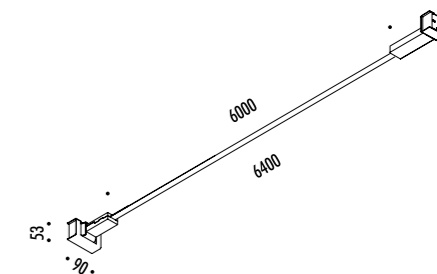

CE IP20

1A2250400.27.05	NERO OPACO / MATT BLACK - 2700K - DIM	INFINITO 6 - REMOTE KIT 48 V DC - 57 W LED 2700K - 6576 lm - CRI>90 / 3000K - 6708 lm - CRI>90 MODULO LED LUNGHEZZA 6 m - NASTRO IN ACCIAIO ARMONICO LARGHEZZA 19 mm SEZIONABILE OGNI 96,6 mm KIT DI ALIMENTAZIONE INDIPENDENTE INCLUSO INPUT 100-240 V - 50/60 Hz - VEDI PAG. 227 DIMMERABILE DALI - PUSH - 0/1-10 V - TRIAC/IGBT ACCESSORI OPZIONALI NON INCLUSI - VEDI PAG. 229 LED MODULE 6 m LONG - HARMONIC STEEL STRIP 19 mm WIDE CAN BE CUT EVERY 96,6 mm INCLUDES INDEPENDENT POWER SUPPLY KIT INPUT 100-240 V - 50/60 Hz - SEE PAGE 227 DALI - PUSH - 0/1-10 V - TRIAC/IGBT DIMMABLE OPTIONAL ACCESSORIES NOT INCLUDED - SEE PAGE 229
1A2250400.30.05	NERO OPACO / MATT BLACK - 3000K - DIM	
1A2250400.27.06	NERO OPACO / MATT BLACK - 2700K	INFINITO 6 - PLUG KIT 48 V DC - 57 W LED 2700K - 6576 lm - CRI>90 / 3000K - 6708 lm - CRI>90 MODULO LED LUNGHEZZA 6 m - NASTRO IN ACCIAIO ARMONICO LARGHEZZA 19 mm SEZIONABILE OGNI 96,6 mm KIT DI ALIMENTAZIONE INCLUSO INPUT 100-240 V - 50/60 Hz - VEDI PAG. 227 DIMMER ACCESSORI OPZIONALI NON INCLUSI - VEDI PAG. 229 LED MODULE 6 m LONG - HARMONIC STEEL STRIP 19 mm WIDE CAN BE CUT EVERY 96,6 mm INCLUDES POWER SUPPLY KIT INPUT 100-240 V - 50/60 Hz - SEE PAGE 227 DIMMER OPTIONAL ACCESSORIES NOT INCLUDED - SEE PAGE 229
1A2250400.30.06	NERO OPACO / MATT BLACK - 3000K	