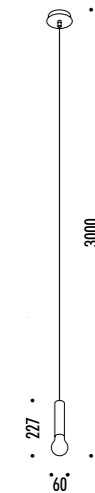

CEILING ROSE

1A2790300.30.00	BIANCO OPACO / MATT WHITE - 3000K - ON/OFF	100-240 V - 50/60 Hz - 5,6 W LED - 354 lm - CRI > 90
		ROSONE BIANCO - CAVO BIANCO
		ACCESSORI OPZIONALI KIT SOSPENSIONE - VEDI PAG. 129
		WHITE CEILING ROSE - WHITE CABLE
		OPTIONAL ACCESSORIES SUSPENSION KIT - SEE PAGE 129