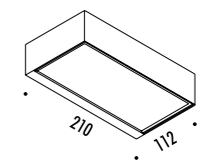

CE IP65

1A3670300.27.02	BIANCO OPACO / MATT WHITE - 2700K - TRIAC	220-240 V - 50/60 Hz - 18 W LED
1A3670300.30.02	BIANCO OPACO / MATT WHITE - 3000K - TRIAC	2700K - 827 lm - CRI 80 / 3000K - 865 lm - CRI 80
		DIMMERABILE
		CONNETTORE DRIVER IP68 INCLUSO
		DIMMABLE
		DRIVER CONNECTOR IP68 INCLUDED

ACCESSORI OPZIONALI / OPTIONAL ACCESSORIES

1A1660000.00.00	STANDARD	CONNETTORE DRIVER IP68 - 1 PEZZO
		DRIVER CONNECTOR IP68 - 1 PIECE