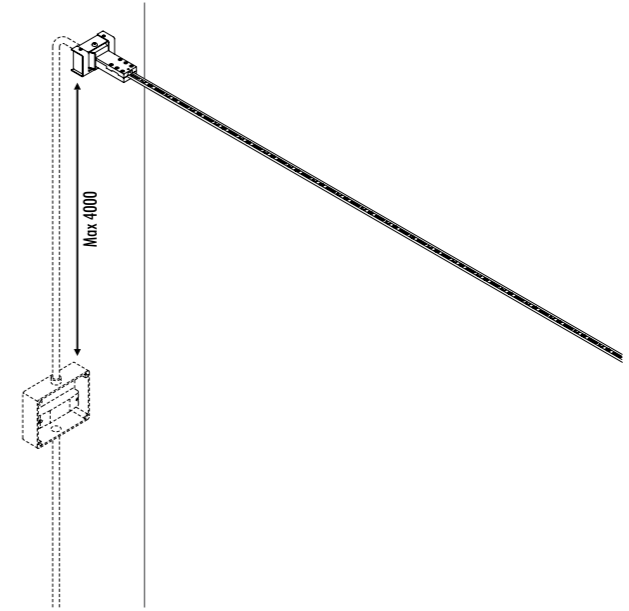

• 68 • • 244 •

CONTROLLER DIMENSION

• 54 • • 170 •

KIT DI ALIMENTAZIONE CON SPINA / POWER SUPPLY KIT WITH PLUG

INFINITO 6 / FLASH 6 / INFINITO 12 / FLASH 12
POWER KIT WITH PLUG - DIMENSION

• 78 • • 420 •

ACCESSORI OPZIONALI / OPTIONAL ACCESSORIES