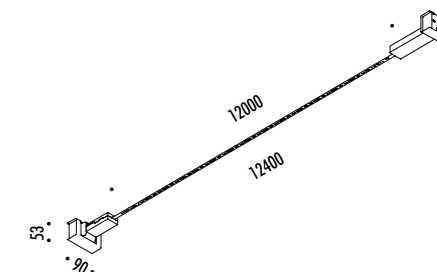

1A2150400.27.05	NERO OPACO / MATT BLACK - 2700K - DIM	FLASH 12 - REMOTE KIT 48 V DC - 114 W LED 2700K - 13152 lm - CRI > 90 / 3000K - 13416 lm - CRI > 90 MODULO LED LUNGHEZZA 12 m - NASTRO IN ACCIAIO ARMONICO LARGHEZZA 10 mm SEZIONABILE OGNI 96,6 mm KIT DI ALIMENTAZIONE INDIPENDENTE INCLUSO INPUT 100-240 V - 50/60 Hz - VEDI PAG. 227 DIMMERABILE DALI - PUSH - 0/1-10 V - TRIAC/IGBT ACCESSORI OPZIONALI NON INCLUSI - VEDI PAG. 229 LED MODULE 12 m LONG - HARMONIC STEEL STRIP 10 mm WIDE CAN BE CUT EVERY 96,6 mm INCLUDES INDEPENDENT POWER SUPPLY KIT INPUT 100-240 V - 50/60 Hz - SEE PAGE 227 DALI - PUSH - 0/1-10 V - TRIAC/IGBT DIMMABLE OPTIONAL ACCESSORIES NOT INCLUDED - SEE PAGE 229
1A2150400.30.05	NERO OPACO / MATT BLACK - 3000K - DIM	
1A2150400.27.06	NERO OPACO / MATT BLACK - 2700K	FLASH 12 - PLUG KIT 48 V DC - 114 W LED 2700K - 13152 lm - CRI > 90 / 3000K - 13416 lm - CRI > 90 MODULO LED LUNGHEZZA 12 m - NASTRO IN ACCIAIO ARMONICO LARGHEZZA 10 mm SEZIONABILE OGNI 96,6 mm KIT DI ALIMENTAZIONE INCLUSO INPUT 100-240 V - 50/60 Hz - VEDI PAG. 227 DIMMER ACCESSORI OPZIONALI NON INCLUSI - VEDI PAG. 229 LED MODULE 12 m LONG - HARMONIC STEEL STRIP 10 mm WIDE CAN BE CUT EVERY 96,6 mm INCLUDES POWER SUPPLY KIT INPUT 100-240 V - 50/60 Hz - SEE PAGE 227 DIMMER OPTIONAL ACCESSORIES NOT INCLUDED - SEE PAGE 229
1A2150400.30.06	NERO OPACO / MATT BLACK - 3000K