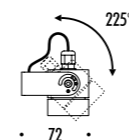

1A1600400.30.20	NERO OPACO / MATT BLACK - 3000K - BEAM 14°	MAX 500 mA DC - 2 W LED - 133 lm - CRI > 90 ORIENTABILE DRIVER NON INCLUSO ACCESSORI OPZIONALI - VEDI PAG. 375 ADJUSTABLE DRIVER NOT INCLUDED OPTIONAL ACCESSORIES - SEE PAGE 375
1A1610400.30.20	NERO OPACO / MATT BLACK - 3000K - BEAM 23°	

KIT INSTALLAZIONE OBBLIGATORI / COMPULSORY INSTALLATION KITS

1Z0241170	STANDARD	DRIVER INPUT (110-127 V) 220-240 V - 50/60 Hz - OUTPUT 500 mA DC - (15 W) 24 W - IP68 NOT DIMMABLE

ACCESSORI OPZIONALI / OPTIONAL ACCESSORIES

1A1660000.00.00	STANDARD	CONNETTORE DRIVER IP68 - 1 PEZZO DRIVER CONNECTOR IP68 - 1 PIECE