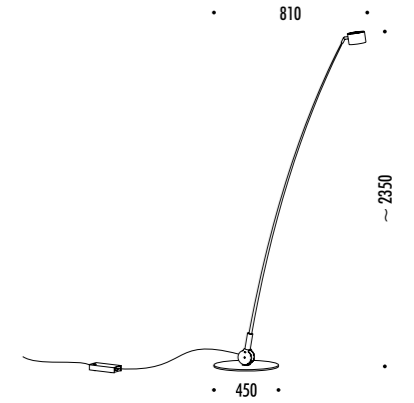

Compasso d'Oro ADI
Award 2014

DESIGN ENZO CALABRESE - DAVIDE GROPPI - 2011
LAMPADA DA TERRA - FIBRA DI VETRO - METALLO
FLOOR LAMP - FIBERGLASS - METAL

SAMPEI 260

CE IP20

DRIVER

1A3740300.27.06	BIANCO OPACO / MATT WHITE - 2700K	220-240 V - 50/60 Hz - MAX 21 W LED 2700K - 1808 lm - CRI > 90 / 3000K - 1890 lm - CRI > 90
1A3740300.30.06	BIANCO OPACO / MATT WHITE - 3000K	CAVO BIANCO - ORIENTABILE DIMMER ACCESSORI OPZIONALI MODULO LED - VEDI PAG. 387 WHITE CABLE - ADJUSTABLE DIMMER OPTIONAL LED MODULE ACCESSORIES - SEE PAGE 387
1A3740400.27.06	NERO OPACO / MATT BLACK - 2700K	220-240 V - 50/60 Hz - MAX 21 W LED 2700K - 1808 lm - CRI > 90 / 3000K - 1890 lm - CRI > 90
1A3740400.30.06	NERO OPACO / MATT BLACK - 3000K	CAVO NERO - ORIENTABILE DIMMER ACCESSORI OPZIONALI MODULO LED - VEDI PAG. 387 BLACK CABLE - ADJUSTABLE DIMMER OPTIONAL LED MODULE ACCESSORIES - SEE PAGE 387