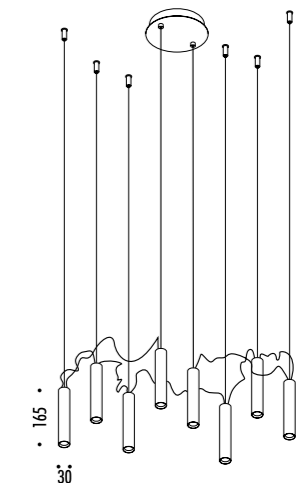

CE IP20

CEILING ROSE

1A2870300.27.01	BIANCO OPACO / MATT WHITE - 2700K - DALI	110-240 V - 50/60 Hz - 16 W LED 2700K - 931 lm - CRI>90 / 3000K - 960 lm - CRI>90 ROSONE BIANCO - CAVI DI SOSPENSIONE IN ACCIAIO INOX 304 CAVI ROSSI PER IL COLLEGAMENTO DEI MODULI LED ACCESSORI OPZIONALI KIT SOSPENSIONE - VEDI PAG. 129 WHITE CEILING ROSE - 304 STAINLESS STEEL SUSPENSION CABLES RED WIRES FOR LED MODULES CONNECTION OPTIONAL ACCESSORIES SUSPENSION KIT - SEE PAGE 129
1A2870300.30.01	BIANCO OPACO / MATT WHITE - 3000K - DALI	
1A2870300.27.04	BIANCO OPACO / MATT WHITE - 2700K - PUSH	
1A2870300.30.04	BIANCO OPACO / MATT WHITE - 3000K - PUSH	
1A2872600.27.01	NERO OPACO TOTALE / MATT TOTAL BLACK - 2700K - DALI	110-240 V - 50/60 Hz - 16 W LED 2700K - 931 lm - CRI>90 / 3000K - 960 lm - CRI>90 ROSONE NERO - CAVI DI SOSPENSIONE IN ACCIAIO INOX 304 CAVI GRIGIO ANTRACITE PER IL COLLEGAMENTO DEI MODULI LED ACCESSORI OPZIONALI KIT SOSPENSIONE - VEDI PAG. 129 BLACK CEILING ROSE - 304 STAINLESS STEEL SUSPENSION CABLES ANTHRACITE GRAY WIRES FOR LED MODULES CONNECTION OPTIONAL ACCESSORIES SUSPENSION KIT - SEE PAGE 129
1A2872600.30.01	NERO OPACO TOTALE / MATT TOTAL BLACK - 3000K - DALI	
1A2872600.27.04	NERO OPACO TOTALE / MATT TOTAL BLACK - 2700K - PUSH	
1A2872600.30.04	NERO OPACO TOTALE / MATT TOTAL BLACK - 3000K - PUSH