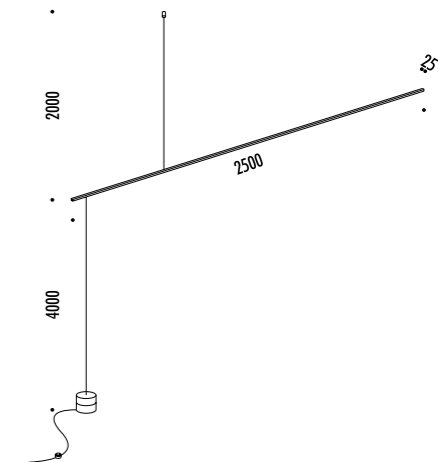

CE IP20

CEILING ROSE

BASE

1A2590400.27.00	NERO OPACO / MATT BLACK - 2700K - ON/OFF	220-240 V - 50/60 Hz - 23 W LED - UGR < 19
1A2590400.30.00	NERO OPACO / MATT BLACK - 3000K - ON/OFF	2700K - 765 lm (DOWN) - lm 59 (UP) - CRI > 90 / 3000K - 823 lm (DOWN) - lm 59 (UP) - CRI > 90
		DOPPIA EMISSIONE - LUCE INDIRECTA BLU (UP)
		CAVO DI SOSPENSIONE IN ACCIAIO INOX 304 - CAVO TRASPARENTE
		ALIMENTAZIONE CON SPINA
		ACCESSORI OPZIONALI KIT SOSPENSIONE - VEDI PAG. 129
		DUAL EMISSION - INDIRECT BLUE LIGHT (UP)
		304 STAINLESS STEEL SUSPENSION CABLE - TRANSPARENT CABLE
		POWER SUPPLY WITH PLUG
		OPTIONAL ACCESSORIES SUSPENSION KIT - SEE PAGE 129