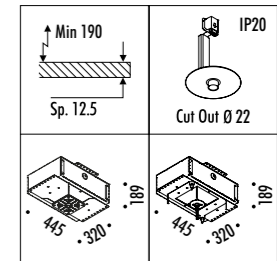

Compasso d'Oro ADI
Award 2014

DESIGN DAVIDE GROPPI - 2010
LAMPADA DA INCASSO DA SOFFITTO - METALLO
RECESSED CEILING LAMP - METAL

NULLA 18

CE IP20

1A2010000.27.20	STANDARD - 2700K - BEAM 20°	24 V DC - 4,5 W LED - UGR < 19 2700K - 174 lm - CRI > 90 / 3000K - 186 lm - CRI > 90 - BEAM 20°
1A2010000.30.20	STANDARD - 3000K - BEAM 20°	FORO VISIBILE Ø 18 mm - APPARECCHIO ESTRAIBILE PER MANUTENZIONE KIT INSTALLAZIONE OBBLIGATORIO NON INCLUSO DRIVER NON INCLUSO - VEDI PAG. 317 VISIBLE HOLE Ø 18 mm - LUMINAIRE REMOVABLE FOR MAINTENANCE COMPULSORY INSTALLATION KIT NOT INCLUDED DRIVER NOT INCLUDED - SEE PAGE 317

KIT INSTALLAZIONE OBBLIGATORI / COMPULSORY INSTALLATION KITS

1A2210400.00.00	NERO OPACO / MATT BLACK	FLANGIA PER CARTONGESSO 12,5 mm / PLASTERBOARD FLANGE 12,5 mm DIMENSIONI TAGLIO CARTONGESSO Ø 22 mm - SPAZIO MINIMO PER INCASSO 190 mm PLASTERBOARD CUT-OUT Ø 22 mm - MINIMUM SPACE FOR MOUNTING 190 mm

KIT INSTALLAZIONE OPZIONALI / OPTIONAL INSTALLATION KITS

1A2390000.00.00	STANDARD	CASSAFORMA PER LATERIZIO / PLASTER BOX DIMENSIONS 189 x 445 mm
1A2240000.00.00	STANDARD	CASSAFORMA PER CEMENTO ARMATO / CONCRETE BOX DIMENSIONS 189 x 445 mm