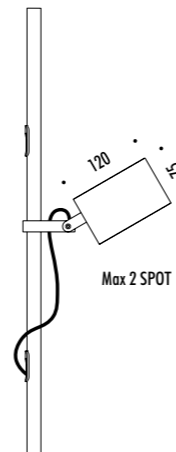

1A1440000.27.20	STANDARD - 2700K	MAX 700 mA DC - 8,4 W LED 2700K - 350 lm - CRI > 90 / 3000K - 350 lm - CRI > 90
1A1440000.30.20	STANDARD - 3000K	STELO IN ACCIAIO INOX AISI 316L - CAVO NERO 9 m - ORIENTABILE KIT INSTALLAZIONE OPZIONALE NON INCLUSO CONNETTORE DRIVER IP68 INCLUSO - DRIVER NON INCLUSO AIS I 316L STAINLESS STEEL STEM - BLACK CABLE 9 m - ADJUSTABLE OPTIONAL INSTALLATION KIT NOT INCLUDED DRIVER CONNECTOR IP68 INCLUDED - DRIVER NOT INCLUDED

KIT INSTALLAZIONE OBBLIGATORIO / COMPULSORY INSTALLATION KIT

1Z0240880	STANDARD	DRIVER INPUT (110-127 V) 220-240 V - 50/60 Hz - OUTPUT 350 mA DC - (15 W) 17 W - IP68 NOT DIMMABLE

KIT INSTALLAZIONE OPZIONALI / OPTIONAL INSTALLATION KITS

1A3620000.00.00	STANDARD	TIRAFONDO INSTALLAZIONE / INSTALLATION ANCHORING BOLT DIMENSIONI TAGLIO Ø 250 mm - SPAZIO MINIMO PER INCASSO 350 mm CUT-OUT Ø 250 mm - MINIMUM SPACE FOR MOUNTING 350 mm

ACCESSORI OPZIONALI / OPTIONAL ACCESSORIES

1A3610400.27.20	NERO OPACO / MATT BLACK - 2700K	TESTA LED SUPPLEMENTARE / ADDITIONAL LED HEAD MAX 700 mA DC - 8,4 W LED 2700K - 350 lm - CRI > 90 / 3000K - 350 lm - CRI > 90 DRIVER NON INCLUSO / DRIVER NOT INCLUDED
1A3610400.30.20	NERO OPACO / MATT BLACK - 3000K	
1A1660000.00.00	STANDARD	CONNETTORE DRIVER IP68 - 1 PEZZO DRIVER CONNECTOR IP68 - 1 PIECE