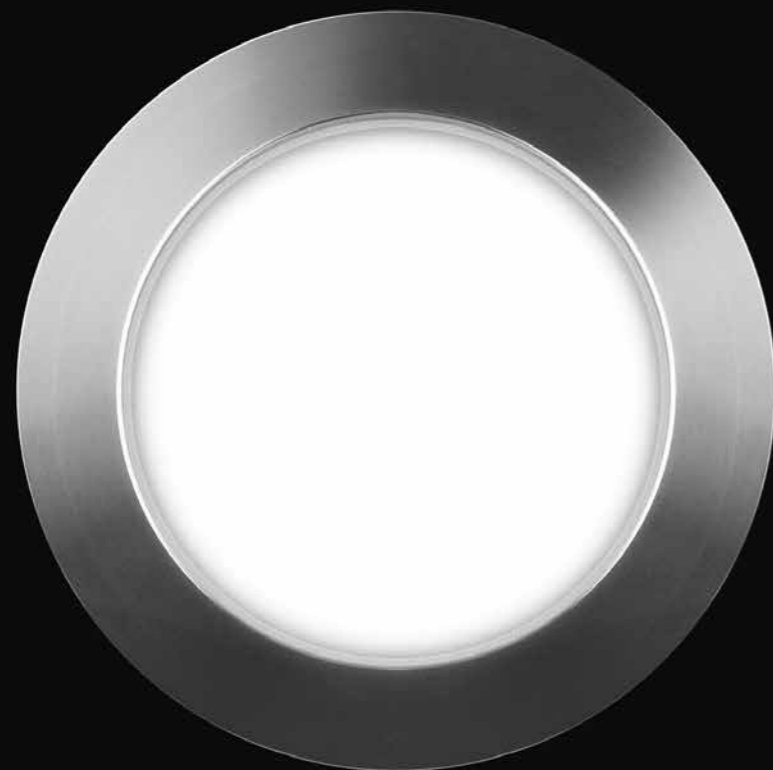

CE IP67

1A1571000.30.20	INOX / STAINLESS STEEL - 3000K - BEAM 15°	MAX 500 mA DC - 20 W LED - 2058 lm - CRI > 90 KIT INSTALLAZIONE OBBLIGATORIO NON INCLUSO CONNETTORE DRIVER IP68 INCLUSO - DRIVER NON INCLUSO
1A1581000.30.20	INOX / STAINLESS STEEL - 3000K - BEAM 23°	COMPULSORY INSTALLATION KIT NOT INCLUDED DRIVER CONNECTOR IP68 INCLUDED - DRIVER NOT INCLUDED

KIT INSTALLAZIONE OBBLIGATORI / COMPULSORY INSTALLATION KITS

1A1590000.00.00	STANDARD	CASSAFORMA INSTALLAZIONE / INSTALLATION BOX DIMENSIONI TAGLIO Ø 94 mm - SPAZIO MINIMO PER INCASSO 160 mm CUT-OUT Ø 94 mm - MINIMUM SPACE FOR MOUNTING 160 mm

1Z0241170	STANDARD	DRIVER INPUT (110-127 V) 220-240 V - 50/60 Hz - OUTPUT 500 mA DC - (15 W) 24 W - IP68 NOT DIMMABLE

ACCESSORI OPZIONALI / OPTIONAL ACCESSORIES

1A1660000.00.00	STANDARD	CONNETTORE DRIVER IP68 - 1 PEZZO DRIVER CONNECTOR IP68 - 1 PIECE