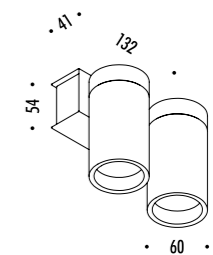

1A3810300.00.00	BIANCO OPACO / MATT WHITE - ON/OFF	100-240 V - 50/60 Hz - MAX 2 x 10 W LED - GU10 ORIENTABILE LAMPADINE NON INCLUSE - VEDI PAG. 385-387 ACCESSORI OPZIONALI LAMPADINA - VEDI PAG. 387 ADJUSTABLE BULBS NOT INCLUDED - SEE PAGE 385-387 OPTIONAL BULB ACCESSORIES - SEE PAGE 387
1A3810400.00.00	NERO OPACO / MATT BLACK - ON/OFF