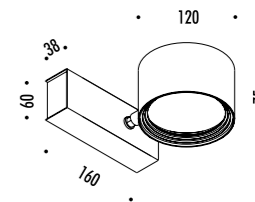

DESIGN DAVIDE GROPPI - 2001
LAMPADA DA PARETE E DA SOFFITTO - METALLO
WALL AND CEILING LAMP - METAL

SPOT ENDLESS

IE ▲ CASAMBI VERSION

CE IP20

1A1080300.00.41	BIANCO OPACO / MATT WHITE - ENDLESS CASAMBI	48 V DC - MAX 15,5 W LED KIT DI ALIMENTAZIONE OBBLIGATORIO ENDLESS NON INCLUSO - VEDI PAG. 253-257 DIMMERABILE CON CONTROLLO WIRELESS CASAMBI MODULO LED NON INCLUSO - VEDI PAG. 387 ACCESSORI OPZIONALI MODULO LED - VEDI PAG. 387 COMPULSORY ENDLESS POWER SUPPLY KIT NOT INCLUDED - SEE PAGE 253-257 DIMMABLE WITH CASAMBI WIRELESS CONTROL LED MODULE NOT INCLUDED - SEE PAGE 387 OPTIONAL LED MODULE ACCESSORIES - SEE PAGE 387
1A1080400.00.41	NERO OPACO / MATT BLACK - ENDLESS CASAMBI	