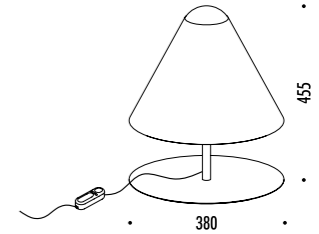

CE IP20 0.5 m

1A2700300.00.06	BIANCO OPACO / MATT WHITE	100-240 V - 50/60 Hz - MAX 10 W LED - E27 GLOBOLUX
		CAVO BIANCO - DIMMER
		LAMPADINA NON INCLUSA - VEDI PAG. 385
		WHITE CABLE - DIMMER
		BULB NOT INCLUDED - SEE PAGE 385