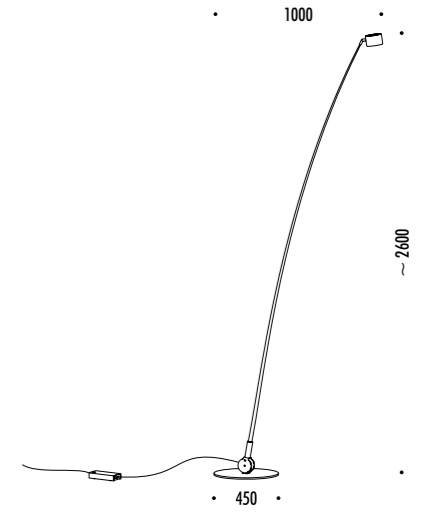

1A3750300.27.06	BIANCO OPACO / MATT WHITE - 2700K	220-240 V - 50/60 Hz - MAX 21 W LED 2700K - 1808 lm - CRI > 90 / 3000K - 1890 lm - CRI > 90
1A3750300.30.06	BIANCO OPACO / MATT WHITE - 3000K	CAVO BIANCO - ORIENTABILE DIMMER ACCESSORI OPZIONALI MODULO LED - VEDI PAG. 387 WHITE CABLE - ADJUSTABLE DIMMER OPTIONAL LED MODULE ACCESSORIES - SEE PAGE 387
1A3750400.27.06	NERO OPACO / MATT BLACK - 2700K	220-240 V - 50/60 Hz - MAX 21 W LED 2700K - 1808 lm - CRI > 90 / 3000K - 1890 lm - CRI > 90
1A3750400.30.06	NERO OPACO / MATT BLACK - 3000K	CAVO NERO - ORIENTABILE DIMMER ACCESSORI OPZIONALI MODULO LED - VEDI PAG. 387 BLACK CABLE - ADJUSTABLE DIMMER OPTIONAL LED MODULE ACCESSORIES - SEE PAGE 387