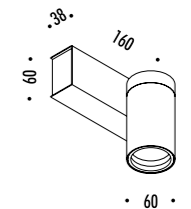

CASAMBI VERSION

CE IP20

1A2340300.27.41	BIANCO OPACO / MATT WHITE - 2700K - ENDLESS CASAMBI	48 V DC - 15,5 W LED
1A2340300.30.41	BIANCO OPACO / MATT WHITE - 3000K - ENDLESS CASAMBI	WITH LENS 1A3090000.00.00: 2700K - 983 lm - CRI 97 / 3000K - 1038 lm - CRI 97
1A2340400.27.41	NERO OPACO / MATT BLACK - 2700K - ENDLESS CASAMBI	WITH LENS 1A3100000.00.00: 2700K - 943 lm - CRI 97 / 3000K - 996 lm - CRI 97
1A2340400.30.41	NERO OPACO / MATT BLACK - 3000K - ENDLESS CASAMBI	WITH LENS 1A3110000.00.00: 2700K - 955 lm - CRI 97 / 3000K - 1005 lm - CRI 97
		WITH LENS 1A3120000.00.00: 2700K - 965 lm - CRI 97 / 3000K - 1016 lm - CRI 97
		KIT DI ALIMENTAZIONE OBBLIGATORIO ENDLESS NON INCLUSO - VEDI PAG. 253-257
		DIMMERABILE CON CONTROLLO WIRELESS CASAMBI
		ACCESSORI OBBLIGATORI NON INCLUSI
		COMPULSORY ENDLESS POWER SUPPLY KIT NOT INCLUDED - SEE PAGE 253-257
		DIMMABLE WITH CASAMBI WIRELESS CONTROL
		COMPULSORY ACCESSORIES NOT INCLUDED

ACCESSORI OBBLIGATORI / COMPULSORY ACCESSORIES

1A3090000.00.00	FASCIO / BEAM 14°	LENTE / LENS
1A3100000.00.00	FASCIO / BEAM 24°	
1A3110000.00.00	FASCIO / BEAM 36°	
1A3120000.00.00	FASCIO / BEAM 50°