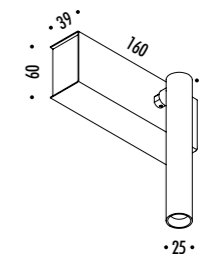

CASAMBI VERSION

CE IP20