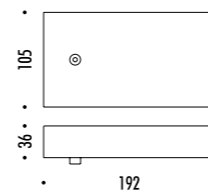

CEILING ROSE

1A3260300.27.04	BIANCO OPACO / MATT WHITE - 2700K - PUSH	110-240 V - 50/60 Hz - 15,5 W LED
1A3260300.30.04	BIANCO OPACO / MATT WHITE - 3000K - PUSH	2700K - 592 lm - CRI > 90 / 3000K - 619 lm - CRI > 90
1A3260800.27.04	OTTONE SPAZZOLATO / BRUSHED BRASS - 2700K - PUSH	ROSONE BIANCO - CAVO COASSIALE TRASPARENTE - CAVI DI SOSPENSIONE IN ACCIAIO INOX 304
1A3260800.30.04	OTTONE SPAZZOLATO / BRUSHED BRASS - 3000K - PUSH	ACCESSORI OPZIONALI KIT SOSPENSIONE - VEDI PAG. 129
		WHITE CEILING ROSE - TRANSPARENT COAXIAL CABLE - 304 STAINLESS STEEL SUSPENSION CABLES
		OPTIONAL ACCESSORIES SUSPENSION KIT - SEE PAGE 129