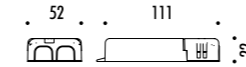

DIM TRIAC
DRIVER DIMENSION