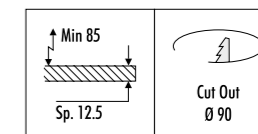

1A3720300.00.00	BIANCO OPACO / MATT WHITE - ON/OFF	12 V - MAX 35 W 12 V - GU5,3 DIMENSIONI TAGLIO CARTONGESSO Ø 90 mm - SPAZIO MINIMO PER INCASSO 85 mm ORIENTABILE LAMPADINA NON INCLUSA - VEDI PAG. 385 TRASFORMATORE ELETTRONICO NON INCLUSO PLASTERBOARD CUT-OUT Ø 90 mm - MINIMUM SPACE FOR MOUNTING 85 mm ADJUSTABLE BULB NOT INCLUDED - SEE PAGE 385 ELECTRONIC TRANSFORMER NOT INCLUDED

ACCESSORI OBBLIGATORI / COMPULSORY ACCESSORIES

1Z0240440	STANDARD	TRASFORMATORE ELETTRONICO / ELECTRONIC TRANSFORMER INPUT 230-240 V - 50/60 Hz - OUTPUT 12 V - 1-70 W - IP20 - IGBT DIMMABLE