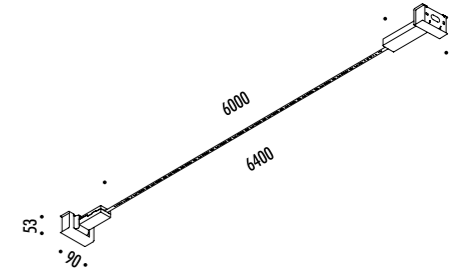

IE ENDLESS SYSTEM VERSION AVAILABLE SEE PAGE 287

CE IP20

1A2130400.27.05	NERO OPACO / MATT BLACK - 2700K - DIM	FLASH 6 - REMOTE KIT 48 V DC - 57 W LED 2700K - 6576 lm - CRI > 90 / 3000K - 6708 lm - CRI > 90 MODULO LED LUNGHEZZA 6 m - NASTRO IN ACCIAIO ARMONICO LARGHEZZA 10 mm SEZIONABILE OGNI 96,6 mm KIT DI ALIMENTAZIONE INDIPENDENTE INCLUSO INPUT 100-240 V - 50/60 Hz - VEDI PAG. 227 DIMMERABILE DALI - PUSH - 0/1-10 V - TRIAC/IGBT ACCESSORI OPZIONALI NON INCLUSI - VEDI PAG. 229 LED MODULE 6 m LONG - HARMONIC STEEL STRIP 10 mm WIDE CAN BE CUT EVERY 96,6 mm INCLUDES INDEPENDENT POWER SUPPLY KIT INPUT 100-240 V - 50/60 Hz - SEE PAGE 227 DALI - PUSH - 0/1-10 V - TRIAC/IGBT DIMMABLE OPTIONAL ACCESSORIES NOT INCLUDED - SEE PAGE 229
1A2130400.30.05	NERO OPACO / MATT BLACK - 3000K - DIM	

1A2130400.27.06	NERO OPACO / MATT BLACK - 2700K	FLASH 6 - PLUG KIT 48 V DC - 57 W LED 2700K - 6576 lm - CRI > 90 / 3000K - 6708 lm - CRI > 90 MODULO LED LUNGHEZZA 6 m - NASTRO IN ACCIAIO ARMONICO LARGHEZZA 10 mm SEZIONABILE OGNI 96,6 mm KIT DI ALIMENTAZIONE INCLUSO INPUT 100-240 V - 50/60 Hz - VEDI PAG. 227 DIMMER ACCESSORI OPZIONALI NON INCLUSI - VEDI PAG. 229 LED MODULE 6 m LONG - HARMONIC STEEL STRIP 10 mm WIDE CAN BE CUT EVERY 96,6 mm INCLUDES POWER SUPPLY KIT INPUT 100-240 V - 50/60 Hz - SEE PAGE 227 DIMMER OPTIONAL ACCESSORIES NOT INCLUDED - SEE PAGE 229
1A2130400.30.06	NERO OPACO / MATT BLACK - 3000K