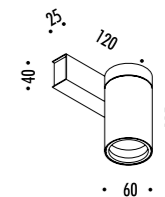

CE IP20

1A2340300.27.40	BIANCO OPACO / MATT WHITE - 2700K - ENDLESS	48 V DC - 13 W LED
1A2340300.30.40	BIANCO OPACO / MATT WHITE - 3000K - ENDLESS	WITH LENS 1A3090000.00.00: 2700K - 983 lm - CRI 97 / 3000K - 1038 lm - CRI 97
1A2340400.27.40	NERO OPACO / MATT BLACK - 2700K - ENDLESS	WITH LENS 1A3100000.00.00: 2700K - 943 lm - CRI 97 / 3000K - 996 lm - CRI 97
1A2340400.30.40	NERO OPACO / MATT BLACK - 3000K - ENDLESS	WITH LENS 1A3110000.00.00: 2700K - 955 lm - CRI 97 / 3000K - 1005 lm - CRI 97
		WITH LENS 1A3120000.00.00: 2700K - 965 lm - CRI 97 / 3000K - 1016 lm - CRI 97
		KIT DI ALIMENTAZIONE OBBLIGATORIO ENDLESS NON INCLUSO - VEDI PAG. 253-257
		ACCESSORI OBBLIGATORI NON INCLUSI
		COMPULSORY ENDLESS POWER SUPPLY KIT NOT INCLUDED - SEE PAGE 253-257
		COMPULSORY ACCESSORIES NOT INCLUDED

ACCESSORI OBBLIGATORI / COMPULSORY ACCESSORIES

1A3090000.00.00	FASCIO / BEAM 14°	LENTE / LENS
1A3100000.00.00	FASCIO / BEAM 24°	
1A3110000.00.00	FASCIO / BEAM 36°	
1A3120000.00.00	FASCIO / BEAM 50°