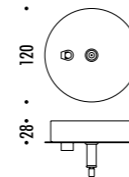

CEILING ROSE

1A2830000.00.00	STANDARD - ON/OFF	100-240 V - 50/60 Hz - MAX 15 W LED - E27 + MAX 10 W LED - GU10 DOPPIA EMISSIONE CON ACCENSIONE SEPARATA PARALUME CON TEXTURE IN CARTA GIAPPONESE ROSONE BIANCO - CAVO TRASPARENTE - CAVO DI SOSPENSIONE IN ACCIAIO INOX 304 ACCESSORI OPZIONALI KIT SOSPENSIONE - VEDI PAG. 129 LAMPADINE NON INCLUSE - VEDI PAG. 385 DUAL EMISSION WITH SEPARATED SWITCH SHADE WITH JAPANESE PAPER TEXTURE WHITE CEILING ROSE - TRANSPARENT CABLE - 304 STAINLESS STEEL SUSPENSION CABLE OPTIONAL ACCESSORIES SUSPENSION KIT - SEE PAGE 129 BULBS NOT INCLUDED - SEE PAGE 385