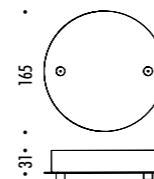

CE IP20

CEILING ROSE

1A2870300.27.01	BIANCO OPACO / MATT WHITE - 2700K - DALI	110-240 V - 50/60 Hz - 16 W LED 2700K - 931 lm - CRI>90 / 3000K - 960 lm - CRI>90 ROSONE BIANCO - CAVI DI SOSPENSIONE IN ACCIAIO INOX 304 CAVI ROSSI PER IL COLLEGAMENTO DEI MODULI LED ACCESSORI OPZIONALI KIT SOSPENSIONE - VEDI PAG. 129 WHITE CEILING ROSE - 304 STAINLESS STEEL SUSPENSION CABLES RED WIRES FOR LED MODULES CONNECTION OPTIONAL ACCESSORIES SUSPENSION KIT - SEE PAGE 129
1A2870300.30.01	BIANCO OPACO / MATT WHITE - 3000K - DALI	
1A2870300.27.04	BIANCO OPACO / MATT WHITE - 2700K - PUSH	
1A2870300.30.04	BIANCO OPACO / MATT WHITE - 3000K - PUSH	
1A2872600.27.01	NERO OPACO TOTALE / MATT TOTAL BLACK - 2700K - DALI	110-240 V - 50/60 Hz - 16 W LED 2700K - 931 lm - CRI>90 / 3000K - 960 lm - CRI>90 ROSONE NERO - CAVI DI SOSPENSIONE IN ACCIAIO INOX 304 CAVI GRIGIO ANTRACITE PER IL COLLEGAMENTO DEI MODULI LED ACCESSORI OPZIONALI KIT SOSPENSIONE - VEDI PAG. 129 BLACK CEILING ROSE - 304 STAINLESS STEEL SUSPENSION CABLES ANTHRACITE GRAY WIRES FOR LED MODULES CONNECTION OPTIONAL ACCESSORIES SUSPENSION KIT - SEE PAGE 129
1A2872600.30.01	NERO OPACO TOTALE / MATT TOTAL BLACK - 3000K - DALI	
1A2872600.27.04	NERO OPACO TOTALE / MATT TOTAL BLACK - 2700K - PUSH	
1A2872600.30.04	NERO OPACO TOTALE / MATT TOTAL BLACK - 3000K - PUSH