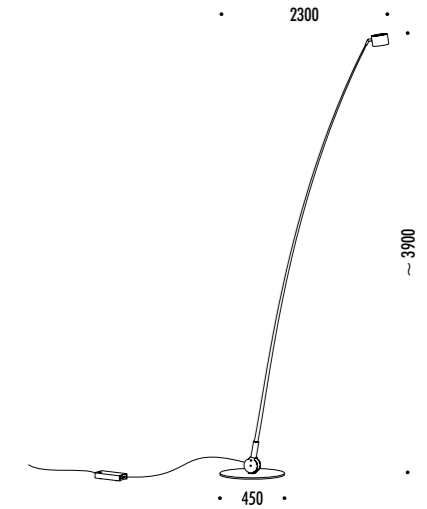

1A3760300.27.06	BIANCO OPACO / MATT WHITE - 2700K	220-240 V - 50/60 Hz - MAX 21 W LED 2700K - 1832 lm - CRI > 90 / 3000K - 1915 lm - CRI > 90
1A3760300.30.06	BIANCO OPACO / MATT WHITE - 3000K	CAVO BIANCO - ORIENTABILE DIMMER ACCESSORI OPZIONALI MODULO LED - VEDI PAG. 387 WHITE CABLE - ADJUSTABLE DIMMER OPTIONAL LED MODULE ACCESSORIES - SEE PAGE 387
1A3760400.27.06	NERO OPACO / MATT BLACK - 2700K	220-240 V - 50/60 Hz - MAX 21 W LED 2700K - 1832 lm - CRI > 90 / 3000K - 1915 lm - CRI > 90
1A3760400.30.06	NERO OPACO / MATT BLACK - 3000K	CAVO NERO - ORIENTABILE DIMMER ACCESSORI OPZIONALI MODULO LED - VEDI PAG. 387 BLACK CABLE - ADJUSTABLE DIMMER OPTIONAL LED MODULE ACCESSORIES - SEE PAGE 387