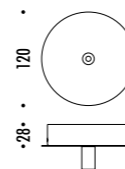

DESIGN DAVIDE GROPPÌ - 2005
LAMPADA A SOSPENSIONE - CARTA GIAPPONESE - PE
SUSPENSION LAMP - JAPANESE PAPER - PE

CE IP20

MOON 120 / MOON 200

CEILING ROSE