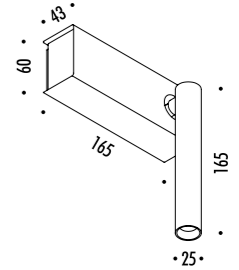

ENDLESS SYSTEM VERSION AVAILABLE SEE PAGE 263-265

CE IP20

1A2280300.27.01	BIANCO OPACO / MATT WHITE - 2700K - DALI	110-240 V - 50/60 Hz - 8 W LED 2700K - 327 lm - CRI > 90 / 3000K - 352 lm - CRI > 90 ORIENTABILE ADJUSTABLE
1A2280300.30.01	BIANCO OPACO / MATT WHITE - 3000K - DALI	
1A2280400.27.01	NERO OPACO / MATT BLACK - 2700K - DALI	
1A2280400.30.01	NERO OPACO / MATT BLACK - 3000K - DALI	
1A2280300.27.04	BIANCO OPACO / MATT WHITE - 2700K - PUSH	110-240 V - 50/60 Hz - 8 W LED 2700K - 327 lm - CRI > 90 / 3000K - 352 lm - CRI > 90 ORIENTABILE ADJUSTABLE
1A2280300.30.04	BIANCO OPACO / MATT WHITE - 3000K - PUSH	
1A2280400.27.04	NERO OPACO / MATT BLACK - 2700K - PUSH	
1A2280400.30.04	NERO OPACO / MATT BLACK - 3000K - PUSH