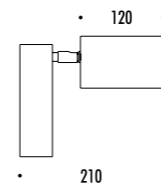

1A3650300.27.20	BIANCO OPACO / MATT WHITE - 2700K	MAX 700 mA DC - 8,4 W LED
1A3650300.30.20	BIANCO OPACO / MATT WHITE - 3000K	2700K - 639 lm - CRI > 90 / 3000K - 639 lm - CRI > 90
1A3650400.27.20	NERO OPACO / MATT BLACK - 2700K	ORIENTABILE
1A3650400.30.20	NERO OPACO / MATT BLACK - 3000K	CONNETTORE DRIVER IP68 INCLUSO - DRIVER NON INCLUSO
		ADJUSTABLE
		DRIVER CONNECTOR IP68 INCLUDED - DRIVER NOT INCLUDED

KIT INSTALLAZIONE OBBLIGATORIO / COMPULSORY INSTALLATION KIT

1Z0241110	STANDARD	DRIVER
		INPUT (110-127 V) 220-240 V - 50/60 Hz - OUTPUT 700 mA DC - (15 W) 30 W - IP68
		NOT DIMMABLE

ACCESSORI OPZIONALI / OPTIONAL ACCESSORIES

1A1660000.00.00	STANDARD	CONNETTORE DRIVER IP68 - 1 PEZZO
		DRIVER CONNECTOR IP68 - 1 PIECE