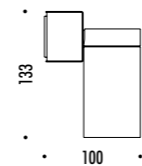

1A2490300.00.00	BIANCO OPACO / MATT WHITE - ON/OFF	100-240 V - 50/60 Hz - MAX 10 W LED - GU10 ORIENTABILE LAMPADINA NON INCLUSA - VEDI PAG. 385-387 ACCESSORI OPZIONALI LAMPADINA - VEDI PAG. 387 ADJUSTABLE BULB NOT INCLUDED - SEE PAGE 385-387 OPTIONAL BULB ACCESSORIES - SEE PAGE 387
1A2490400.00.00	NERO OPACO / MATT BLACK - ON/OFF