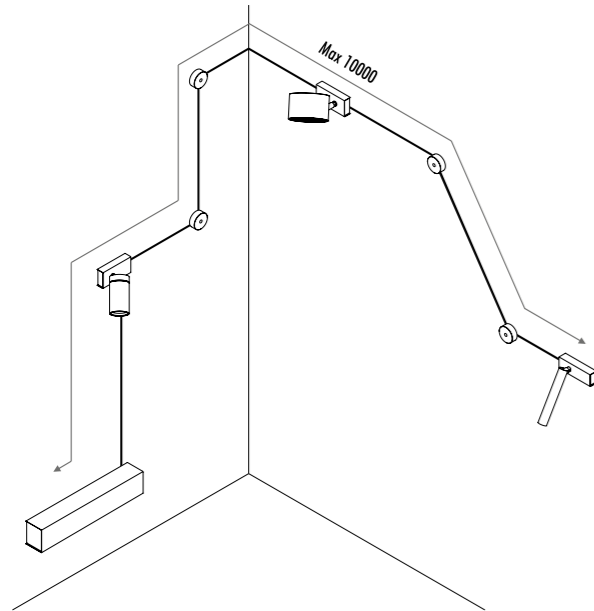

KIT ALIMENTAZIONE OBBLIGATORIO PER SISTEMA ENDLESS DIMMERABILE
COMPULSORY POWER SUPPLY KIT FOR ENDLESS DIMMABLE SYSTEM

CE IP20

1A1340300.00.06	BIANCO OPACO / MATT WHITE	KIT DI ALIMENTAZIONE CON SPINA - DIMMER POWER SUPPLY KIT WITH PLUG - DIMMER INPUT 100-240 V - 50/60 Hz - OUTPUT 48 V DC - 60 W - IP20	
1A1340400.00.06	NERO OPACO / MATT BLACK		

1A4090300.00.07	BIANCO OPACO / MATT WHITE - DIM	KIT ROSONE PARETE - SOFFITTO WALL - CEILING ROSE KIT INPUT 100-240 V - 50/60 Hz - OUTPUT 48 V DC - 60 W - IP20 DALI - PUSH - 0/1-10 V DIMMABLE	
1A4090400.00.07	NERO OPACO / MATT BLACK - DIM		

1A1800300.00.06	BIANCO OPACO / MATT WHITE	KIT DI ALIMENTAZIONE CON SPINA - DIMMER POWER SUPPLY KIT WITH PLUG - DIMMER INPUT 100-240 V - 50/60 Hz - OUTPUT 48 V DC - 150 W - IP20	
1A1800400.00.06	NERO OPACO / MATT BLACK		

1A1810300.00.07	BIANCO OPACO / MATT WHITE - DIM	KIT ROSONE PARETE - SOFFITTO WALL - CEILING ROSE KIT INPUT 100-240 V - 50/60 Hz - OUTPUT 48 V DC - 150 W - IP20 DALI - PUSH - 0/1-10 V DIMMABLE	
1A1810400.00.07	NERO OPACO / MATT BLACK - DIM		

KIT ALIMENTAZIONE OBBLIGATORIO PER SISTEMA ENDLESS REMOTO
COMPULSORY POWER SUPPLY KIT FOR ENDLESS REMOTE SYSTEM

1Z1120600	STANDARD	DRIVER REMOTO REMOTE DRIVER INPUT 100-240 V - 50/60 Hz - OUTPUT 48 V DC - 60 W - IP20 1-10 V DIMMABLE	

1Z1120250	STANDARD	DRIVER REMOTO REMOTE DRIVER INPUT 100-240 V - 50/60 Hz - OUTPUT 48 V DC - 150 W - IP67 1-10 V DIMMABLE	

1Z2170010	STANDARD	CONTROLLER DALI - PUSH - 1-10 V - TRIAC - IP20