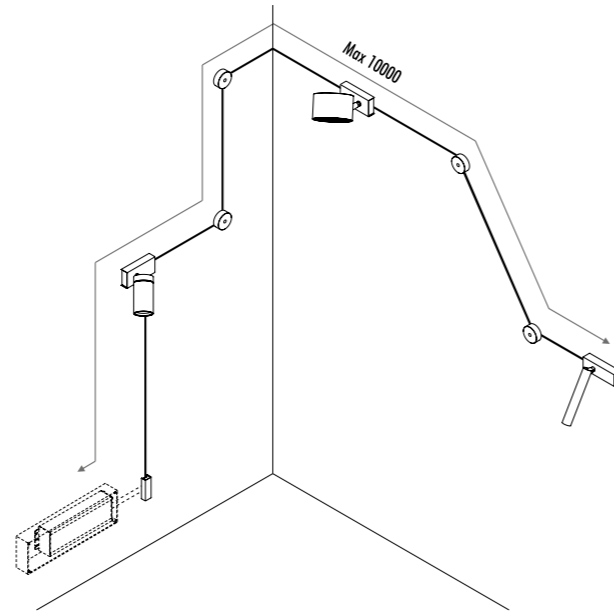

KIT DI ALIMENTAZIONE REMOTO / REMOTE POWER SUPPLY KIT

KIT ALIMENTAZIONE OBBLIGATORIO PER SISTEMA ENDLESS DIMMERABILE
COMPULSORY POWER SUPPLY KIT FOR ENDLESS DIMMABLE SYSTEM

CE IP20

1A1340300.00.06	BIANCO OPACO / MATT WHITE	KIT DI ALIMENTAZIONE CON SPINA - DIMMER POWER SUPPLY KIT WITH PLUG - DIMMER INPUT 100-240 V - 50/60 Hz - OUTPUT 48 V DC - 60 W - IP20	
1A1340400.00.06	NERO OPACO / MATT BLACK		

1A4090300.00.07	BIANCO OPACO / MATT WHITE - DIM	KIT ROSONE PARETE - SOFFITTO WALL - CEILING ROSE KIT INPUT 100-240 V - 50/60 Hz - OUTPUT 48 V DC - 60 W - IP20 DALI - PUSH - 0/1-10 V DIMMABLE	
1A4090400.00.07	NERO OPACO / MATT BLACK - DIM		

1A1800300.00.06	BIANCO OPACO / MATT WHITE	KIT DI ALIMENTAZIONE CON SPINA - DIMMER POWER SUPPLY KIT WITH PLUG - DIMMER INPUT 100-240 V - 50/60 Hz - OUTPUT 48 V DC - 150 W - IP20	
1A1800400.00.06	NERO OPACO / MATT BLACK		

1A1810300.00.07	BIANCO OPACO / MATT WHITE - DIM	KIT ROSONE PARETE - SOFFITTO WALL - CEILING ROSE KIT INPUT 100-240 V - 50/60 Hz - OUTPUT 48 V DC - 150 W - IP20 DALI - PUSH - 0/1-10 V DIMMABLE	
1A1810400.00.07	NERO OPACO / MATT BLACK - DIM		

KIT ALIMENTAZIONE OBBLIGATORIO PER SISTEMA ENDLESS REMOTO
COMPULSORY POWER SUPPLY KIT FOR ENDLESS REMOTE SYSTEM

1Z1120600	STANDARD	DRIVER REMOTO REMOTE DRIVER INPUT 100-240 V - 50/60 Hz - OUTPUT 48 V DC - 60 W - IP20 1-10 V DIMMABLE	

1Z1120250	STANDARD	DRIVER REMOTO REMOTE DRIVER INPUT 100-240 V - 50/60 Hz - OUTPUT 48 V DC - 150 W - IP67 1-10 V DIMMABLE	

1Z2170010	STANDARD	CONTROLLER DALI - PUSH - 1-10 V - TRIAC - IP20