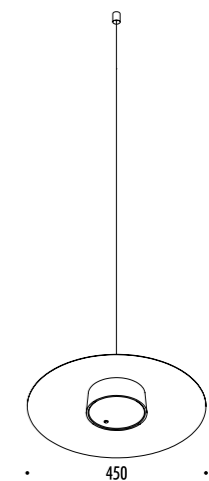

SHADE

CEILING ROSE

LED MODULE

1A2630300.30.00	BIANCO OPACO / MATT WHITE - 3000K - ON/OFF	5 W LED - 345 lm - CRI > 80 CAVO DI SOSPENSIONE IN ACCIAIO INOX 304 - MODULO LED A FISSAGGIO MAGNETICO - MODULO LED NERO BATTERIA RICARICABILE 9 V DC - Li-Ion 5800 mAh - AUTONOMIA BATTERIA OTTO ORE CARICABATTERIE INCLUSO INPUT 110-240 V - 50/60 Hz 304 STAINLESS STEEL SUSPENSION CABLE - MAGNETIC FIXING LED MODULE - BLACK LED MODULE RECHARGEABLE BATTERY 9 V DC - Li-Ion 5800 mAh - BATTERY LIFE EIGHT HOURS CHARGER INCLUDED INPUT 110-240 V - 50/60 Hz

ACCESSORI OPZIONALI / OPTIONAL ACCESSORIES

1A0570400.30.00	NERO OPACO / MATT BLACK - 3000K - ON/OFF	MODULO LED A FISSAGGIO MAGNETICO / MAGNETIC FIXING LED MODULE 5 W LED - 3000K - 345 lm - CRI > 80 BATTERIA LITIO RICARICABILE 9 V DC - Li-Ion 5800 mAh - AUTONOMIA BATTERIA OTTO ORE RECHARGEABLE LITHIUM BATTERY 9 V DC - Li-Ion 5800 mAh - BATTERY LIFE EIGHT HOURS

1A0510000.00.00	STANDARD	KIT FISSAGGIO SOFFITTO INCLINATO / SLOPED CEILING FIXING KIT VEDI PAG. 129 / SEE PAGE 129

1Z1120170	STANDARD	CARICABATTERIE / CHARGER INPUT 110-240 V - 50/60 Hz - OUTPUT 9 V DC - 20 W - IP20