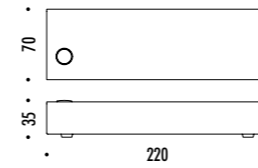

Compasso d'Oro ADI
Award 2014

DESIGN ENZO CALABRESE - DAVIDE GROPPI - 2011
LAMPADA DA TERRA - FIBRA DI VETRO - METALLO
FLOOR LAMP - FIBERGLASS - METAL

SAMPEI 260

CE IP20

DRIVER

1A3740300.27.06	BIANCO OPACO / MATT WHITE - 2700K	220-240 V - 50/60 Hz - MAX 21 W LED 2700K - 1808 lm - CRI > 90 / 3000K - 1890 lm - CRI > 90
1A3740300.30.06	BIANCO OPACO / MATT WHITE - 3000K	CAVO BIANCO - ORIENTABILE DIMMER ACCESSORI OPZIONALI MODULO LED - VEDI PAG. 387 WHITE CABLE - ADJUSTABLE DIMMER OPTIONAL LED MODULE ACCESSORIES - SEE PAGE 387
1A3740400.27.06	NERO OPACO / MATT BLACK - 2700K	220-240 V - 50/60 Hz - MAX 21 W LED 2700K - 1808 lm - CRI > 90 / 3000K - 1890 lm - CRI > 90
1A3740400.30.06	NERO OPACO / MATT BLACK - 3000K	CAVO NERO - ORIENTABILE DIMMER ACCESSORI OPZIONALI MODULO LED - VEDI PAG. 387 BLACK CABLE - ADJUSTABLE DIMMER OPTIONAL LED MODULE ACCESSORIES - SEE PAGE 387