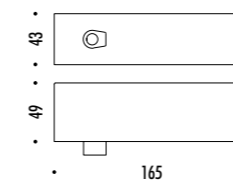

CE IP20

CEILING ROSE

1A2940300.30.01	BIANCO OPACO / MATT WHITE - 3000K - DALI	110-240 V - 50/60 Hz - 78 W LED - UGR < 19 4292 lm (DOWN) - 4360 lm (UP) - CRI > 80 DOPPIA EMISSIONE CON ACCENSIONE SEPARATA ROSONE BIANCO - CAVO TRASPARENTE - CAVI DI SOSPENSIONE IN ACCIAIO INOX 304 ACCESSORI OPZIONALI KIT SOSPENSIONE - VEDI PAG. 129 DUAL EMISSION AND SEPARATED SWITCH WHITE CEILING ROSE - TRANSPARENT CABLE - 304 STAINLESS STEEL SUSPENSION CABLES OPTIONAL ACCESSORIES SUSPENSION KIT - SEE PAGE 129