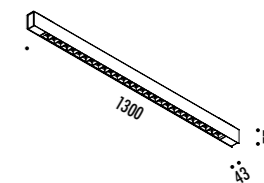

CE IP20

1A2930300.30.01	BIANCO OPACO / MATT WHITE - 3000K - DALI	110-240 V - 50/60 Hz - 39 W LED - UGR < 19 - 4292 lm - CRI > 80