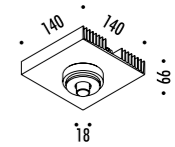

DESIGN DAVIDE GROPPI - 2010
LAMPADA DA INCASSO DA SOFFITTO - METALLO
RECESSED CEILING LAMP - METAL

NULLA

CE IP20/IP65