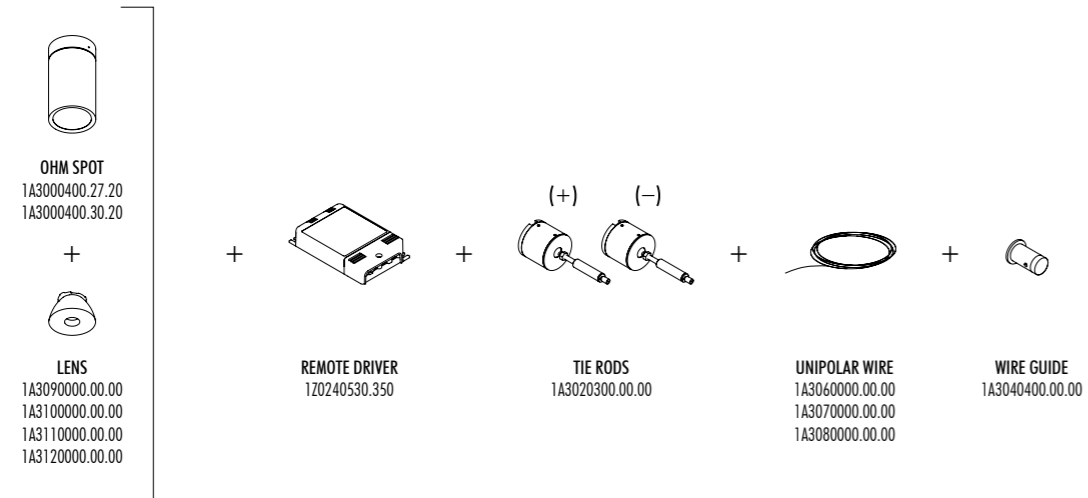

LUNGHEZZA TOTALE MAX 50 METRI / TOTAL LENGTH MAX 50 METER