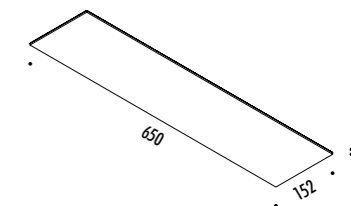

1A0850400.27.40	STANDARD - 2700K - ENDLESS	48 V DC - 23 W LED
1A0850400.30.40	STANDARD - 3000K - ENDLESS	2700K - 2158 lm - CRI > 90 / 3000K - 2320 lm - CRI > 90
		PIANO A SPECCHIO (DOWN) CON RETRO NERO (UP)
		KIT DI ALIMENTAZIONE OBBLIGATORIO ENDLESS NON INCLUSO - VEDI PAG. 253-257
		MIRROR TOP (DOWN) WITH BLACK BACK SIDE (UP)
		COMPULSORY ENDLESS POWER SUPPLY KIT NOT INCLUDED - SEE PAGE 253-257