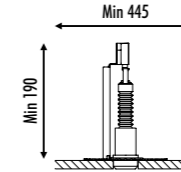

KIT INSTALLAZIONE OBBLIGATORI / COMPULSORY INSTALLATION KITS

1A2170400.00.00	NERO OPACO / MATT BLACK	FLANGIA PER CARTONGESSO 12,5 mm / PLASTERBOARD FLANGE 12,5 mm DIMENSIONI TAGLIO CARTONGESSO Ø 35 mm - SPAZIO MINIMO PER INCASSO 190 mm PLASTERBOARD CUT-OUT Ø 35 mm - MINIMUM SPACE FOR MOUNTING 190 mm
1A3980400.00.00	NERO OPACO / MATT BLACK - IP65	FLANGIA PER CARTONGESSO 12,5 mm / PLASTERBOARD FLANGE 12,5 mm DIMENSIONI TAGLIO CARTONGESSO Ø 35 mm - SPAZIO MINIMO PER INCASSO 190 mm PLASTERBOARD CUT-OUT Ø 35 mm - MINIMUM SPACE FOR MOUNTING 190 mm