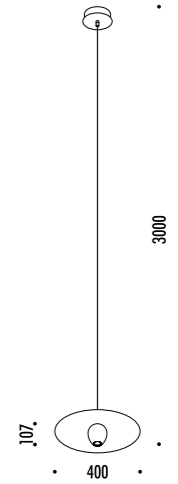

1A2880300.00.00	BIANCO OPACO / MATT WHITE - ON/OFF	230-240 V - 50/60 Hz - MAX 20 W 12 V - GU4 ROSONE BIANCO - CAVO BIANCO LAMPADINA NON INCLUSA - VEDI PAG. 385 WHITE CEILING ROSE - WHITE CABLE BULB NOT INCLUDED - SEE PAGE 385