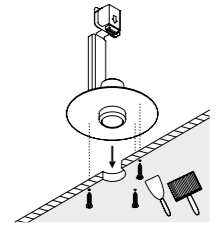

KIT INSTALLAZIONE OBBLIGATORI / COMPULSORY INSTALLATION KITS

1A2170400.00.00	NERO OPACO / MATT BLACK	FLANGIA PER CARTONGESSO 12,5 mm / PLASTERBOARD FLANGE 12,5 mm DIMENSIONI TAGLIO CARTONGESSO Ø 35 mm - SPAZIO MINIMO PER INCASSO 190 mm PLASTERBOARD CUT-OUT Ø 35 mm - MINIMUM SPACE FOR MOUNTING 190 mm
1A3980400.00.00	NERO OPACO / MATT BLACK - IP65	FLANGIA PER CARTONGESSO 12,5 mm / PLASTERBOARD FLANGE 12,5 mm DIMENSIONI TAGLIO CARTONGESSO Ø 35 mm - SPAZIO MINIMO PER INCASSO 190 mm PLASTERBOARD CUT-OUT Ø 35 mm - MINIMUM SPACE FOR MOUNTING 190 mm