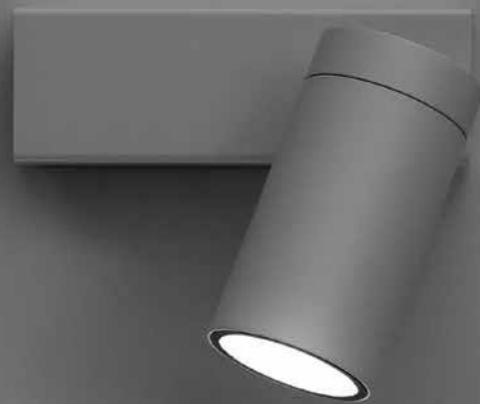

ENDLESS SYSTEM VERSION AVAILABLE SEE PAGE 267-269

CE IP20

1A2340300.27.04	BIANCO OPACO / MATT WHITE - 2700K - PUSH	100-240 V - 50/60 Hz - 13 W LED
1A2340300.30.04	BIANCO OPACO / MATT WHITE - 3000K - PUSH	WITH LENS 1A3090000.00.00: 2700K - 983 lm - CRI 97 / 3000K - 1038 lm - CRI 97
1A2340400.27.04	NERO OPACO / MATT BLACK - 2700K - PUSH	WITH LENS 1A3100000.00.00: 2700K - 943 lm - CRI 97 / 3000K - 996 lm - CRI 97
1A2340400.30.04	NERO OPACO / MATT BLACK - 3000K - PUSH	WITH LENS 1A3110000.00.00: 2700K - 955 lm - CRI 97 / 3000K - 1005 lm - CRI 97
		WITH LENS 1A3120000.00.00: 2700K - 965 lm - CRI 97 / 3000K - 1016 lm - CRI 97
		ORIENTABILE
		ACCESSORI OBBLIGATORI NON INCLUSI
		ADJUSTABLE
		COMPULSORY ACCESSORIES NOT INCLUDED

ACCESSORI OBBLIGATORI / COMPULSORY ACCESSORIES

1A3090000.00.00	FASCIO / BEAM 14°	LENTE / LENS
1A3100000.00.00	FASCIO / BEAM 24°	
1A3110000.00.00	FASCIO / BEAM 36°	
1A3120000.00.00	FASCIO / BEAM 50°