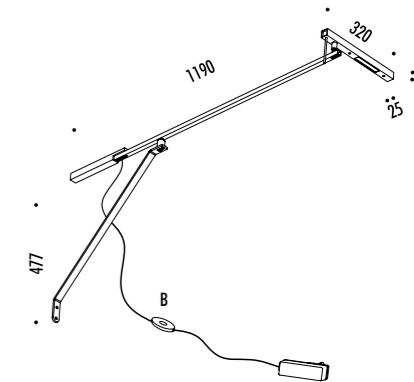

1A2570400.27.06	NERO OPACO / MATT BLACK - 2700K	24 V DC - 15,5 W LED - UGR < 19 2700K - 765 lm - CRI > 90 / 3000K - 823 lm - CRI > 90
1A2570400.30.06	NERO OPACO / MATT BLACK - 3000K	CAVO NERO - ORIENTABILE DRIVER INDIPENDENTE INCLUSO INPUT 110-240 V - 50/60 Hz - DIMMER
		BLACK CABLE - ADJUSTABLE INCLUDES INDEPENDENT DRIVER INPUT 100-240 V - 50/60 Hz - DIMMER