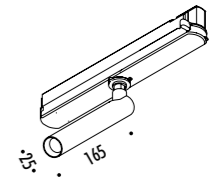

1A0490300.27.01	BIANCO OPACO / MATT WHITE - 2700K - DALI	220-240 V - 50/60 Hz - 8 W LED 2700K - 327 lm - CRI > 90 / 3000K - 352 lm - CRI > 90 ORIENTABILE SISTEMA INSTALLAZIONE OBBLIGATORIO NON INCLUSO - VEDI PAG. 290 ADJUSTABLE COMPULSORY INSTALLATION SYSTEM NOT INCLUDED - SEE PAGE 290
1A0490300.30.01	BIANCO OPACO / MATT WHITE - 3000K - DALI	
1A0490400.27.01	NERO OPACO / MATT BLACK - 2700K - DALI	
1A0490400.30.01	NERO OPACO / MATT BLACK - 3000K - DALI