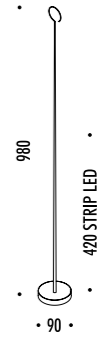

CE IP20

1A1090400.27.06	NERO OPACO / MATT BLACK - 2700K	5 V DC - 4 W LED 2700K - 575 lm - CRI > 80 / 3000K - 589 lm - CRI > 80
1A1090400.30.06	NERO OPACO / MATT BLACK - 3000K	CAVO NERO 1,5 m ON/OFF E DIMMERAZIONE TOUCH CAVO USB INCLUSO - ALIMENTATORE NON INCLUSO
		BLACK CABLE 1,5 m ON/OFF AND TOUCH DIMMABLE USB CABLE INCLUDED - POWER SUPPLY NOT INCLUDED

ACCESSORI OPZIONALI / OPTIONAL ACCESSORIES

1Z000088	STANDARD	ALIMENTATORE / POWER SUPPLY INPUT 110-240 V - 50/60 Hz - OUTPUT 5 V DC - 2A - 10 W - IP20
1A1990000.00.00	STANDARD	POWER BANK - 10000 mAh / 36 Wh - OUTPUT 5 V DC AUTONOMIA BATTERIA DIECI ORE BATTERY LIFE TEN HOURS
1Z000058	STANDARD	CAVO NERO DA USB A Micro USB / 1,5 m USB TO Micro USB BLACK CABLE / 1,5 m