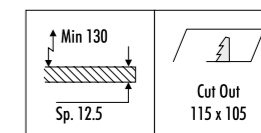

KIT INSTALLAZIONE OBBLIGATORI / COMPULSORY INSTALLATION KITS

1A3500300.00.00	BIANCO OPACO / MATT WHITE	CORNICE PER CARTONGESSO 12,5 mm / PLASTERBOARD FRAME 12,5 mm DIMENSIONI TAGLIO CARTONGESSO 104 x 104 mm - SPAZIO MINIMO PER INCASSO 130 mm PLASTERBOARD CUT-OUT 104 x 104 mm - MINIMUM SPACE FOR MOUNTING 130 mm
1A3500400.00.00	NERO OPACO / MATT BLACK	