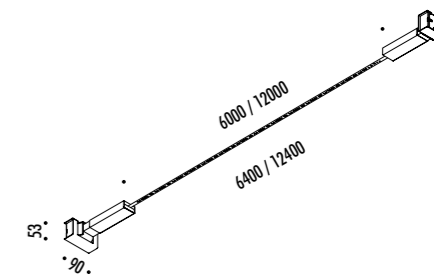

CE IP20

1A2250400.27.40	NERO OPACO / MATT BLACK - 2700K - ENDLESS	INFINITO 6 ENDLESS 48 V DC - 57 W LED 2700K - 6576 lm - CRI>90 / 3000K - 6708 lm - CRI>90 MODULO LED LUNGHEZZA 6 m - NASTRO IN ACCIAIO ARMONICO LARGHEZZA 19 mm SEZIONABILE OGNI 96,6 mm KIT DI ALIMENTAZIONE OBBLIGATORIO ENDLESS NON INCLUSO - VEDI PAG. 253-257 ACCESSORI OPZIONALI NON INCLUSI - VEDI PAG. 229 LED MODULE 6 m LONG - HARMONIC STEEL STRIP 19 mm WIDE CAN BE CUT EVERY 96,6 mm COMPULSORY ENDLESS POWER SUPPLY KIT NOT INCLUDED - SEE PAGE 253-257 OPTIONAL ACCESSORIES NOT INCLUDED - SEE PAGE 229
1A2250400.30.40	NERO OPACO / MATT BLACK - 3000K - ENDLESS	
1A2260400.27.40	NERO OPACO / MATT BLACK - 2700K - ENDLESS	INFINITO 12 ENDLESS 48 V DC - 114 W LED 2700K - 13152 lm - CRI>90 / 3000K - 13416 lm - CRI>90 MODULO LED LUNGHEZZA 12 m - NASTRO IN ACCIAIO ARMONICO LARGHEZZA 19 mm SEZIONABILE OGNI 96,6 mm KIT DI ALIMENTAZIONE OBBLIGATORIO ENDLESS NON INCLUSO - VEDI PAG. 253-257 ACCESSORI OPZIONALI NON INCLUSI - VEDI PAG. 229 LED MODULE 12 m LONG - HARMONIC STEEL STRIP 19 mm WIDE CAN BE CUT EVERY 96,6 mm COMPULSORY ENDLESS POWER SUPPLY KIT NOT INCLUDED - SEE PAGE 253-257 OPTIONAL ACCESSORIES NOT INCLUDED - SEE PAGE 229
1A2260400.30.40	NERO OPACO / MATT BLACK - 3000K - ENDLESS	