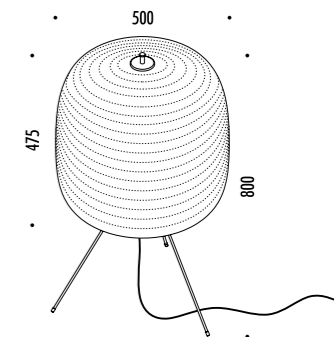

DESIGN DAVIDE GROPPI - PAOLA LENTI - 2013
LAMPADA DA ESTERNO - METALLO - PBT - POLICARBONATO
OUTDOOR LAMP - METAL - PBT - POLYCARBONATE

CE IP65

SHOJI OUTDOOR